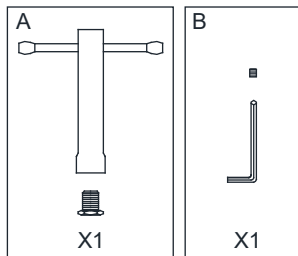

Ref : GLD425(P0221-1FS)

10 min

LED E14,4W
(non incluses)

Utilisation à l'intérieur uniquement
For indoor use only

**FACILE - EASY
LEICHT - FÁCIL**

FR / Pour toute demande de SAV, contactez-nous via l'espace dédié « demande de SAV » accessible dans votre suivi de commandes sur notre site www.laredoute.fr, ou nous contacter au 0969 323 515.