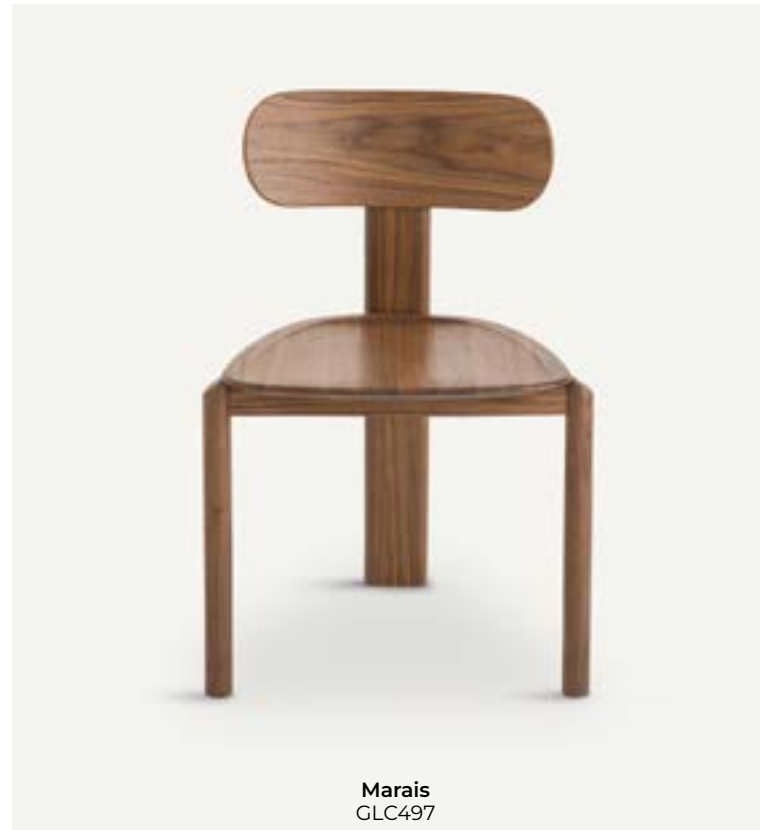

Tavolino Mindo
GMG728

TAVOLI

Nella
GJQ497

Hisia
GCK255 / GFG806

Maricielo
GEH273

Delmo
GMY801 / GMJ800

Monceau
GNW478

Mayra
GKG254

SEDIE, POLTRONE E SGABELLI DA BAR

BAR & LOUNGE

Tavolo bistro alto Monceau
GOL844

Applique Portson
GEZ488

Applique Mistinguett
GEI874

Sgabello da bar Sama
GNU954

Poltrona da tavolo Jabote
GOL092

Tavolo bistro Monceau
GOL089