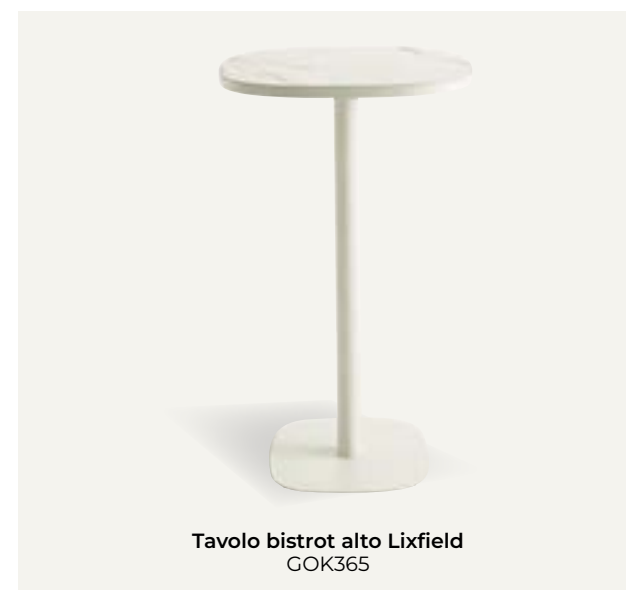

Malwo
GOM110

Xelif
GMQ529
disponibile in diversi colori coloris

Helma
GMI676
disponibile in diversi colori

LA CERAMICA

Ispirati alla pietra naturale, i tavoli, le consolle e i tavolini in ceramica sono perfettamente adatti ad un uso professionale. Semplice da utilizzare, la ceramica è resistente a macchie, urti, graffi e calore. Si pulisce con una spugna umida.

Ogni pezzo è unico, i colori e le venature possono variare da un prodotto all'altro.

Piano e base del tavolo Aradan
GMY870 / GCK106

Tavolo bistro Lixfield
GNV549

Tavolo bistro alto Lixfield
GOK365

Tavolo Nella
GND640