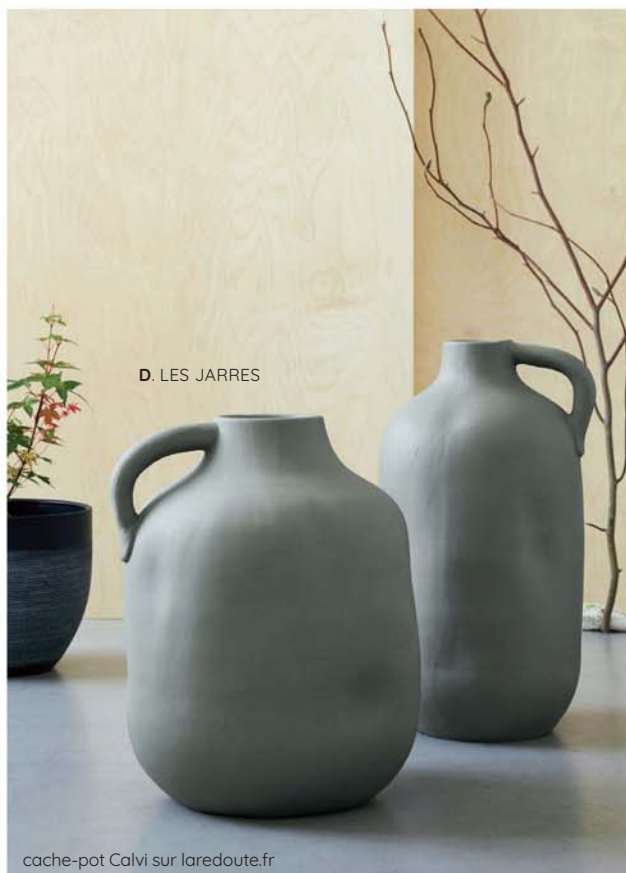

C. LE TABOURET

D. LE TABOURET-  
BOUIT DE CANAPÉ

E. LA TABLE BASSE

279€

F. LA HOUSSE DE COUSSIN  
ASAMA

G. LE TAPIS.

Plaid et housse de coussin Visbo,  
bout de canapé Amibi, jarre Pahu,

canapé Odna, assiettes Neta,  
toiles Azul sur [laredoute.fr](http://laredoute.fr)

A. LE DAYBED-BANQUETTE

239€

Housses de coussin Odorie p 72, Onega p 136, matelas de sol Panama p. 152. Housse de coussin, Izumi, cadres Minimal, tabouret Tibet sur laredoute.fr

D. LES JARRES

cache-pot Calvi sur laredoute.fr