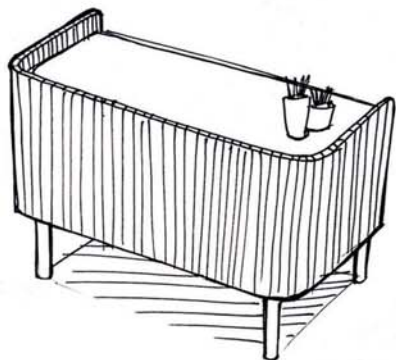

**H. LE BUFFET MALORA.** Plateau supérieur : ceinture biseautée en chêne massif et MDF replaqué chêne. Caisson MDF replaqué chêne. Finition vernis NC mat. Plateau inférieur en corde de papier naturel. Poignées bouton en chêne. 2 portes avec charnières soft closing. 1 séparateur central, 2 niches. Piètement fuselé chêne massif. L120 x H70 x P45 cm. Chêne 225.8177 **699€** (dont 2,80€ d'éco-part.)

G

H

étagères Hiba, fauteuil Lancy, vases Tamagni et Estria, photophores Kezia, tapis Alwyn, cache-pot Calvi, paniers Veloudo sur laredoute.fr

A. LE VASE à partir de 19€<sup>99</sup>

B. LA DAME JEANNE à partir de 39€<sup>99</sup>

**Elise, designer mobilier**

Le buffet Lazar affiche un design minimaliste tout en rondeur. Paré de lattes de bois, il trouvera sa place au centre de votre salon ou de votre séjour. L'accord parfait entre esthétique et fonctionnalité.