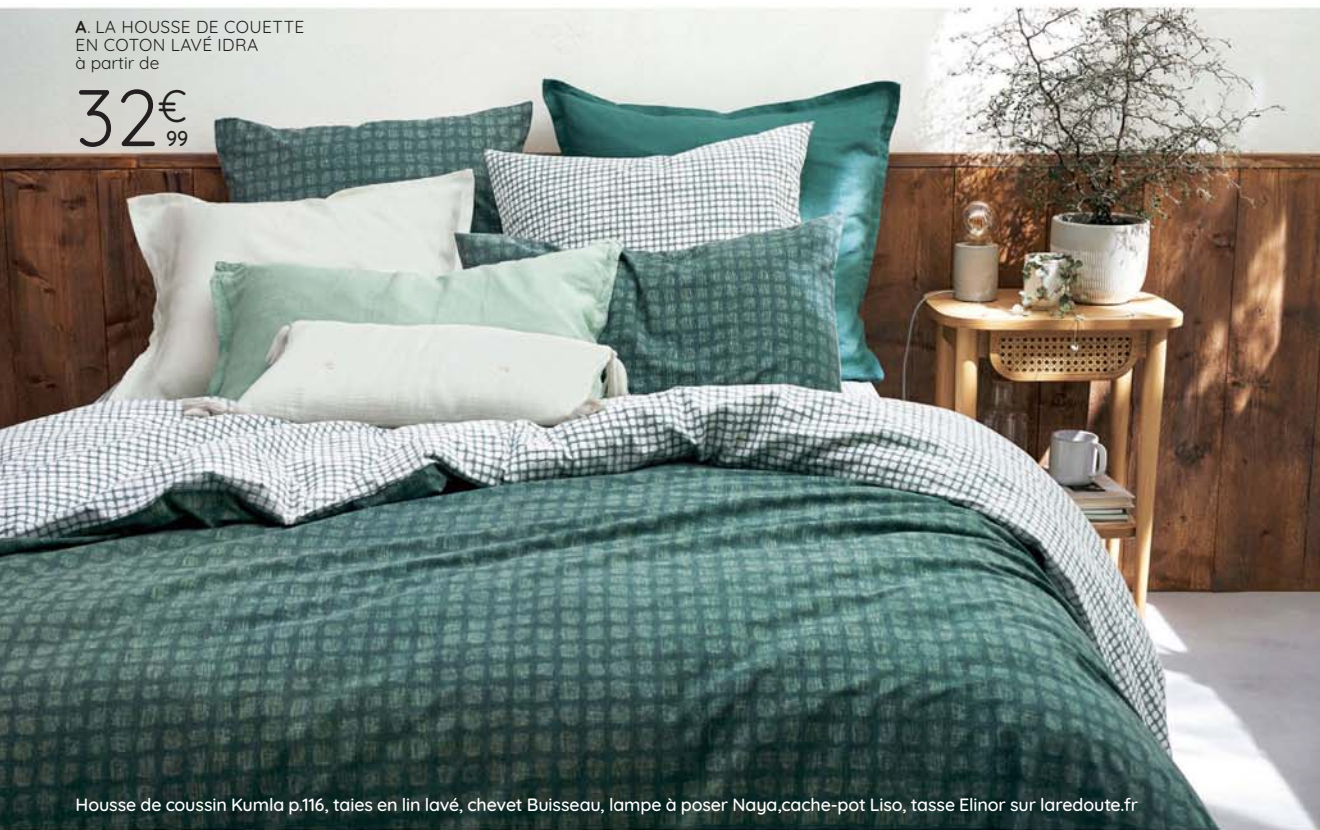

**RETROUVEZ**  
toute la collection  
linge de lit  
sur [laredoute.fr](http://laredoute.fr)

A. LA HOUSSE DE COUETTE  
EN COTON LAVÉ IDRA  
à partir de

32€  
99

Housse de coussin Kumla p.116, taies en lin lavé, chevet Buisseau, lampe à poser Naya, cache-pot Liso, tasse Elinor sur laredoute.fr