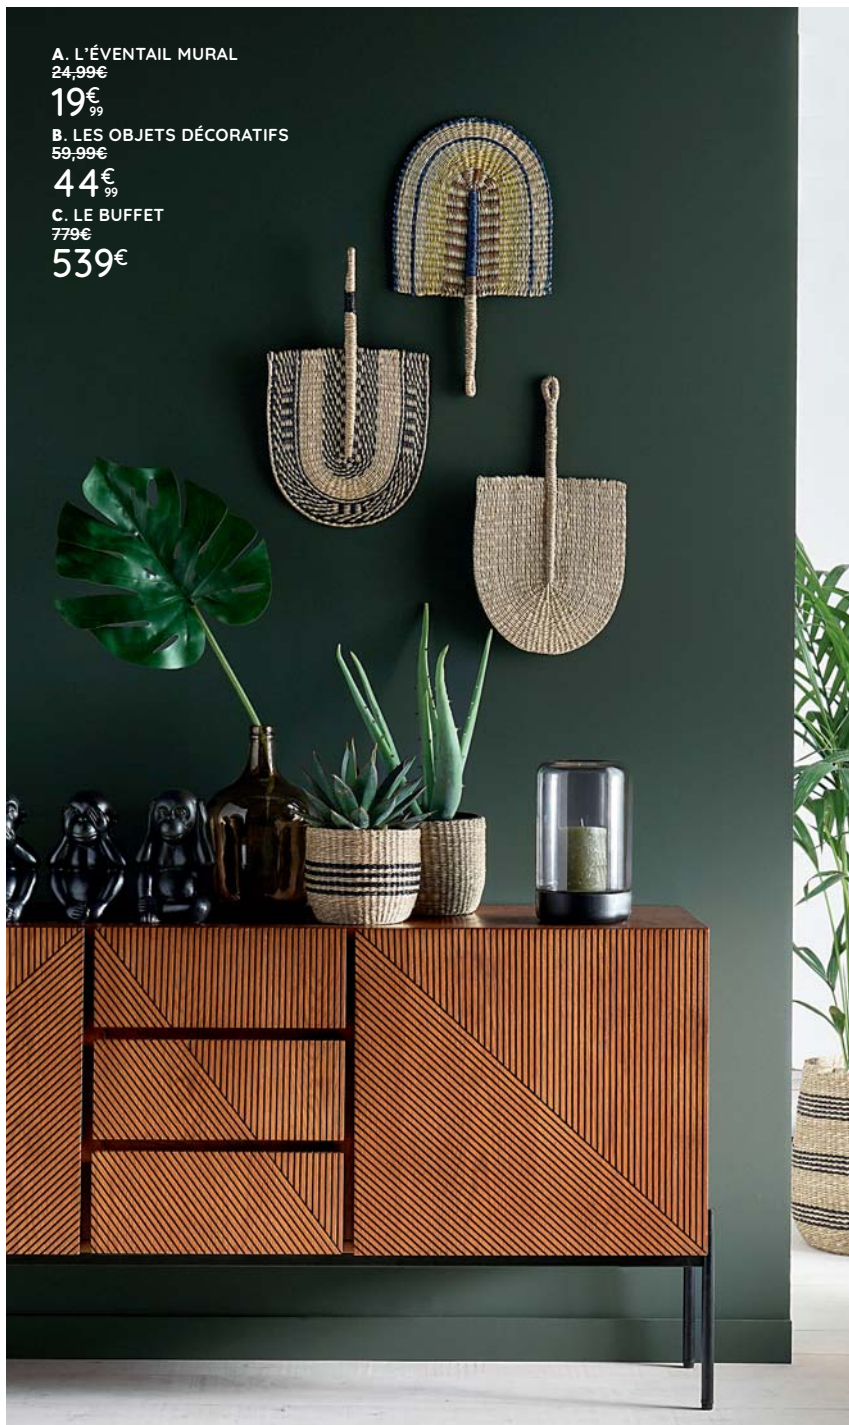

A. L'ÉVENTAIL MURAL

24,99€

19€₉₉

B. LES OBJETS DÉCORATIFS

59,99€

44€₉₉

C. LE BUFFET

779€

539€

A. L'ÉVENTAIL MURAL JUTLO. En hercier. Fixation murale (vis et cheville non fournies). L26 x H29 x P1 cm. Naturel 206.0818 ~~24,99€~~ 19,99€ Naturel/noir 206.0830 ~~24,99€~~ 19,99€ Multicolore 206.0822 ~~24,99€~~ 19,99€

B. LES 3 OBJETS DÉCORATIFS SINGES SIMIA. En céramique noir mat. L12 x H20 x P12 cm. Noir 206.0829 ~~59,99€~~ 44,99€

C. LE BUFFET LODGE. Caisson préassemblé en MDF repeint chêne teinté finition vernis NC. 2 portes, 3 tiroirs, finition stries. 1 tablette amovible et ajustable derrière chaque porte. Pieds en métal finition epoxy. Patins plastique. L150 x H75,5 x P42 cm. Chêne 198.3019 ~~779€~~ 539€ (dont 6,20€ d'éco-part)

D. LE CANAPÉ RIO. Revêtement velours 100% PES 450 g/m². Structure PP, pin massif et panneaux de fibres garnie mousse PE 16 kg/m³, ép.10 mm. Assise : mousse PE 28 kg/m³ + poches mélange de fibres PES, plumes, flocons. Dossier : mélange fibres PES (55%), plumes de canard (20%), flocons de mousse PE (25%). Pieds hêtre massif avec bague finition dorée, H18 cm. Dim. communes : H82 x P96 cm. Fabrication française. Autres coloris sur laredoute.fr Vert de