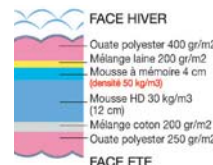

C3. Grand confort luxe ferme. H22 cm
équilibré ferme très ferme