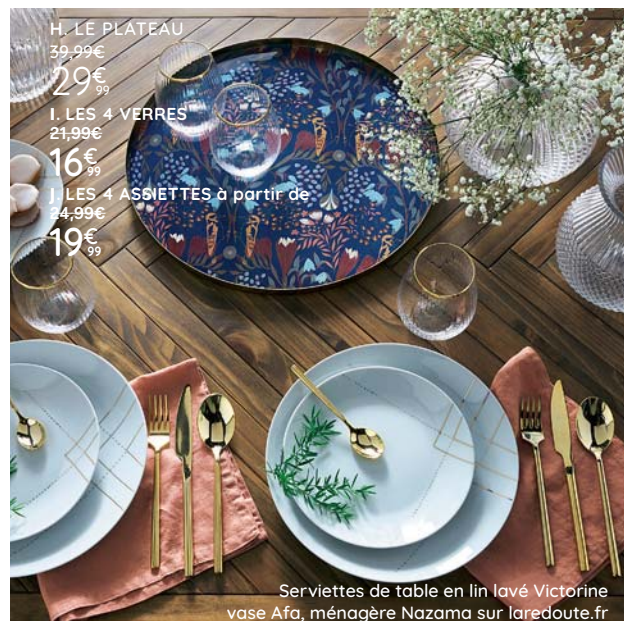

H. LE PLATEAU

~~39,99€~~

29€₉₉

I. LES 4 VERRES

~~21,99€~~

16€₉₉

J. LES 4 ASSIETTES à partir de

~~24,99€~~

19€₉₉

Serviettes de table en lin lavé Victorine vase Afa, ménagère Nazama sur laredoute.fr

E. LE BOUT DE CANAPÉ. L40 x H60 x P40 cm. Pin ciré 198.2871 **85€ 55€** (dont 0,82€ d'éco-part)

F. LE BUFFET. Caisson et tablettes amovibles et réglables en MDF replaqué pin. L180 x H85 x P43,5 cm. Pin ciré 198.2925 **1099€ 749€** (dont 2,80€ d'éco-part)

G. LE MIROIR AFSAN. Manguier massif peint pour le coloris doré vieilli. MDF peint pour le coloris noir. Décor perles. 1 crochet pour fixation murale (vis et chevilles non fournies). Autres dimensions sur laredoute.fr. Ø100 cm. Doré vieilli 206.0923 - Noir 206.0921 **269,99€ 219,99€**

H. LE PLATEAU ROND LOUISA. En métal doré. Fond du plateau imprimé et vernis. ø 40,5 cm x ép. 1,5 cm. Multicolore 207.9425 **39,99€ 29,99€**

I. LES 4 VERRES LURIK. En verre strié, souligné d'un liseré doré. Incompatible lave-vaisselle et micro-ondes. Ø6,7 x H11 cm Transparent 207.9423 **21,99€ 16,99€**

J. LES ASSIETTES SOLAINE. En porcelaine. Non-compatibles lave-vaisselle et micro-ondes. Retrouvez toute la gamme sur laredoute.fr. LES 4 ASSIETTES À DESSERT. Ø20 cm. Blanc/doré 207.9433 **24,99€ 19,99€** LES 4 ASSIETTES PLATES. Ø26,5 cm. Blanc/doré 207.9434 **27,99€ 22,99€**