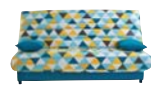

7. beige sable

8. céladon

9. bleu canard

10. bleu marine

11. imp. triangles

12. eucalyptus

AB. LES BANQUETTES CLIC-CLAC ET BZ. Coloris unis revêtement pur coton traité anti-tâches. Imprimés, 50% coton, 50% polyester. Ouatinage 250 gr/m² (180 g/m² pour confort standard). Déhoussables. Fermeture à glissière côtés pour le BZ. Dos habillé pour utilisation en milieu de pièce. Livrées avec 2 coussins déhoussables (sauf pour la qualité mousse standard et taille 90 pour le BZ). Fabrication française. A. LA BANQUETTE CLIC CLAC : coffre de rangement sous le sommier, assise 4 places, larg. commune 193 cm. 3 dim. de couchage : 120 x 90 cm (fermé L190 x H95 x P100 cm), 130 x 190 cm (fermé L190 x H97 x P102 cm), 140 x 190 cm (fermé L190 x H100 x P105 cm). Cadre métal laqué, suspension lattes cintrées en bois multiplis. Autres coloris sur laredoute.fr