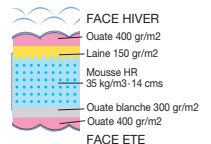

A3. Grand confort ferme équilibré. H18 cm
équilibré ferme très ferme

B. LE SOMMIER TAPISSIER À LATTES RECOUVERTES RÊVERIE. 12 lattes bois massif. Cadre pin massif. Plates-bandes piquées stretch idem A. Isolation feutre. H12 cm.

	Blanc	dont éco-part	A1. 195.8762	A2. 195.8764	A3. 195.8766	dont éco-part	B. 195.8765
70x190 cm	4€	150€	90€	105€	219€	130€	185€ 110€
80x190 cm	4€	179€	105€	229€	135€	290€	175€ 3,50€ 239€ 140€
90x190 cm	4€	209€	125€	240€	145€	329€	195€ 3,50€ 255€ 150€
100x190 cm	4€	280€	169€	319€	190€	379€	225€ 3,50€ 315€ 190€
120x190 cm	4€	290€	175€	329€	195€	389€	230€ 3,50€ 319€ 190€
130x190 cm	10€	299€	180€	335€	200€	395€	239€ 5,80€ 329€ 199€
140x190 cm	10€	305€	185€	339€	205€	429€	259€ 5,80€ 330€ 199€
90x200 cm	4€	219€	130€	250€	150€	350€	210€ 3,50€ 275€ 165€
140x200 cm	10€	319€	190€	379€	229€	469€	280€ 5,80€ 370€ 220€
160x200 cm	13€	355€	215€	399€	240€	505€	305€ 7€ 409€ 245€

MOUSSE ET MOUSSE à mémoire de forme

Rêverie MÉMOIRE DE FORME

365 NUITS POUR ESSAYER LA GAMME RÊVERIE !

S'ADAPTE À LA FORME DU CORPS ET RÉDUIT LA PRESSIION POUR UN SOMMEIL DE QUALITÉ

C. LE MATELAS à partir de 435€

260€

en 140 x 190 cm

D. LE SOMMIER 379€

229€

en 140 x 190 cm