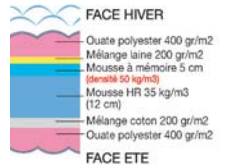

D. LE SOMMIER TAPISSIER À LATTES NUES RÊVERIE. 18 lattes en bois multiplis (2 x 18 + traverse de renfort à partir du 120). Cadre pin massif. Plates-bandes stretch 3D idem matelas C. H14 cm.

	Blanc	dont éco-part	C1. 195.8767	C2. 195.8769	C3. 195.8770	dont éco-part	D. 195.8772
70x190 cm	4€	259€	155€	290€	175€	329€	195€ 3,50€ 205€ 120€
80x190 cm	4€	329€	195€	359€	215€	389€	230€ 3,50€ 295€ 175€
90x190 cm	4€	369€	220€	419€	250€	449€	270€ 3,50€ 319€ 190€
120x190 cm	4€	429€	255€	480€	289€	525€	315€ 3,50€ 369€ 220€
140x190 cm	10€	435€	260€	489€	295€	535€	320€ 5,80€ 379€ 229€
90x200 cm	4€	385€	230€	439€	260€	470€	280€ 3,50€ 325€ 195€
140x200 cm	10€	485€	290€	535€	320€	575€	345€ 5,80€ 409€ 245€
160x200 cm	13€	549€	330€	619€	370€	679€	409€ 7€ 489€ 295€

*Voir conditions au dos du catalogue.