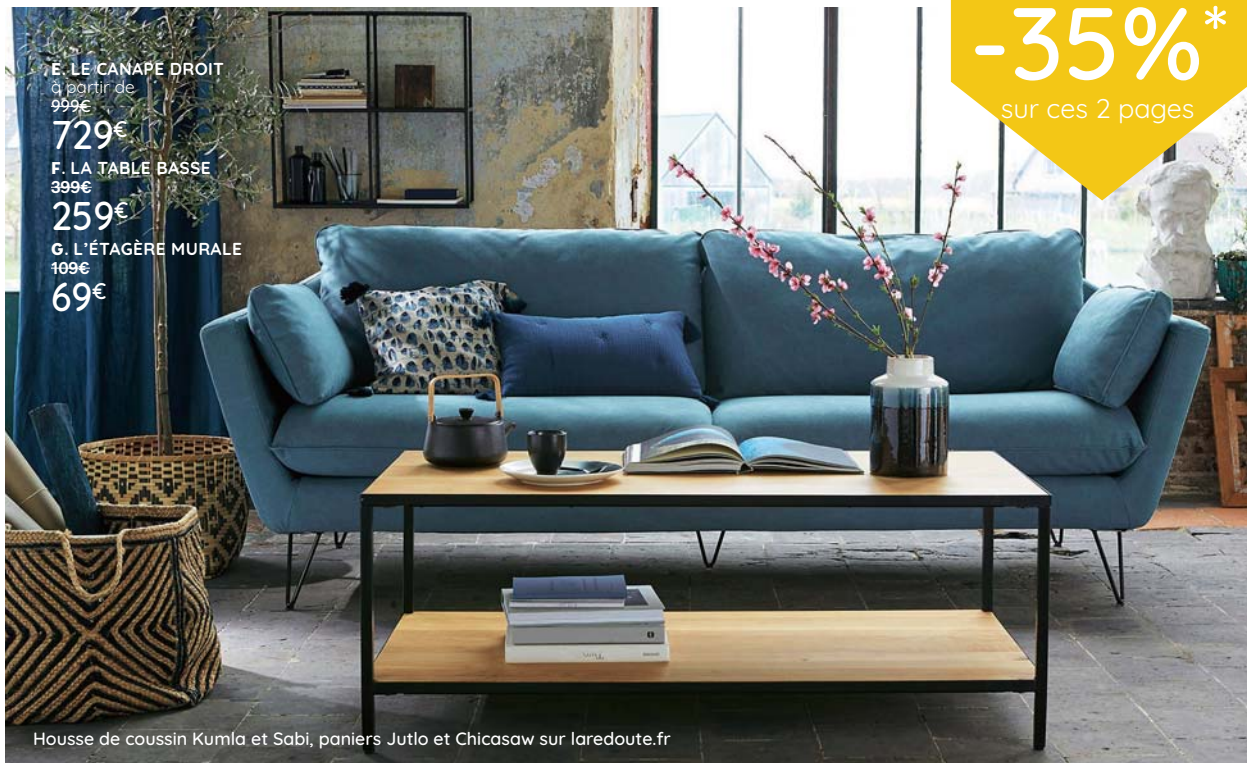

259€

G. L'ÉTAGÈRE MURALE

109€

69€

Housse de coussin Kumla et Sabi, paniers Jutlo et Chicasaw sur laredoute.fr

H. L'ÉTAGÈRE BASSE

259€

169€