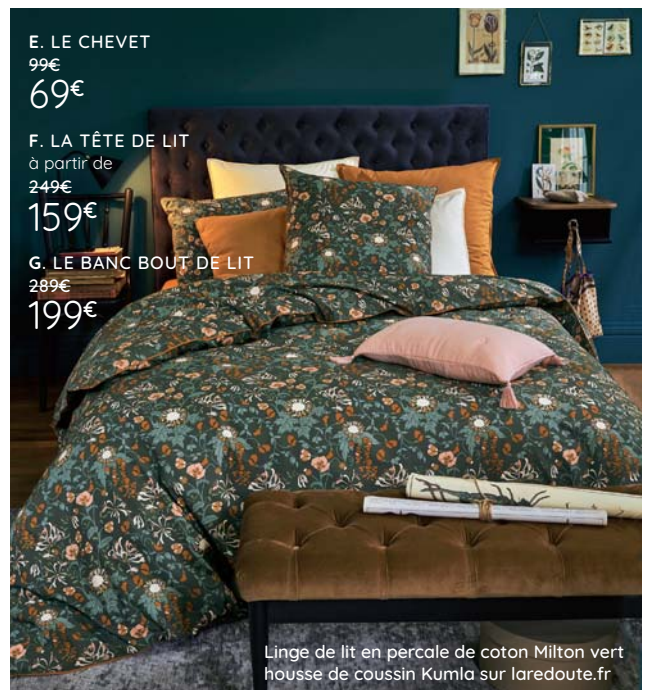

D. LE TABOURET
99€
69€

E. LE CHEVET
99€
69€

F. LA TÊTE DE LIT
à partir de
249€
159€

G. LE BANC BOUT DE LIT
289€
199€

Linge de lit en percale de coton Milton vert
housse de coussin Kumla sur laredoute.fr

A. LA TÊTE DE LIT JÉDÉON. Structure en multiplis et mélèze massif. Garnissage mousse PU. Revêtement velours, 100% PES. À poser au sol ou à fixer au mur. L162 x H130 x P9 cm. Bleu de prusse 203.0139 - Céladon 203.0138 160 cm **249€ 169€** (dont 1,30€ d'éco-part)

B. LE BUREAU AUTHENTIC STYLE. Plateau en pin massif légèrement brossé, teinté chêne, finition vernis NC incolore. 3 tiroirs. Pieds et structure en pin massif laqué NC, tiroirs en pin et MDF laqués NC, fond en MDF. Poignées boutons métal. L120 x H76 x P60 cm. Noir/bois 203.0135 **329€ 229€** (dont 0,82€ d'éco-part)

C. LE BUREAU SCRIBAN BETTA. Pin massif finition laquée vernis NC. Poignées métal. Plateau rabattable. L93 x H111 x P40 cm. Blanc 202.1853 - Gris taupe 202.1856 - Vert de gris 202.1855 **499€ 349€** (dont 2€ d'éco-part)

D. LE TABOURET EN CANNAGE CEDAK. En bouleau massif blanchi (naturel) ou laqué NC (noir). Assise en cannage de rotin. ø 35 cm, H46,5 cm. Naturel blanchi 203.0146 - Noir 203.0145 **99€ 69€** (dont 3,70€ d'éco-part)