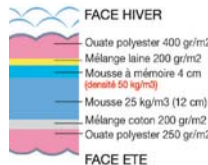

C. LES MATELAS ACCUEIL MOUSSE À MÉMOIRE DE FORME RÊVERIE. Pour un accueil moelleux. Épouse idéalement les formes du corps et évite les points de compression. Coutil stretch 100% polyester, traité Hydrofriend thermorégulateur, hydrophile et antistatique. Absorbe et stocke l'énergie thermique en fonction des besoins : chaud en hiver, froid en été. C3 : âme en mousse Haute Résilience.

C1. Grand confort ferme H20 cm
équilibré ferme très ferme

C2. Confort luxe ferme H20 cm
équilibré ferme très ferme