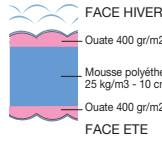

A. LES MATELAS MOUSSE RÊVERIE. Coutil stretch 100% polyester traité antibactérien et anti-acariens. Toucher agréable, doux et souple. Coeur mousse polyéther Haute Densité. Plateaux piqués 2 faces. Plates-bandes piquées stretch.

A1. Confort dynamique équilibré. H14 cm
équilibré ferme très ferme