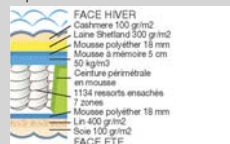

Rêverie
PREMIUM

**365 NUITS POUR ESSAYER
LA GAMME RÊVERIE BEST !**

jusqu'à
-40%*
sur ces 2 pages

**I1. LE MATELAS
RESSORTS ENSACHÉS
1 005€**

655€
en 140 x 190 cm

**J. LE SOMMIER
600€**

390€
en 140 x 190 cm

**Place à la nouveauté
reprise de votre literie pour 25€**

I. surmatelas
intégré

5 à 7 zones de confort

**VALEUR
SÛRE**

**FABRIQUÉ
EN FRANCE**

**GARANTIE
10 ANS**

**I2. LE MATELAS MOUSSE
HAUTE RÉSILIENCE
1 035€**

670€
en 140 x 190 cm

**I3. LE MATELAS LATEX
1 125€**

730€
en 140 x 190 cm

I. LES MATELAS RÊVERIE BEST PREMIUM. Couil stretch 100% polyester traité antibactérien, anti-acariens et antifongique. Zone centrale renforcée. Parfaits pour les dos sensibles. Surmatelas intégré en mousse à mémoire de forme 50 kg/m³ (ép. 5 cm) + cachemire + laine Shetland accueil doux et moelleux.

I1. LE MATELAS RESSORTS ENSACHÉS. Chaque ressort pré-comprimé travaille isolément pour un soutien point par point et une parfaite indépendance de couchage. Ceinture périmétrale de renfort en mousse polyéther. 7 zones de couchage + traitement antibactérien, anti-acariens et antifongique.

I2. LE MATELAS MOUSSE HAUTE RÉSILIENCE. Cœur en mousse HR s'adaptant au poids de chacun. 7 zones de confort + traitement antibactérien, anti-acariens et antifongique.

I3. LE MATELAS LATEX. Très épais : âme 100% latex haute densité pour plus de fermeté. 5 zones de confort + traitement Coolmax (couil) et Hollofil Allerban® (ouate).

J. LE SOMMIER À LATTES RECOUVERTES RÊVERIE PREMIUM. Cadre en pin massif. 18 lattes en multiplis, (2 x 18 pour la taille 140). H26 cm. Livré avec 4 pieds coniques en plastique, H12 cm.

I1. Ressorts ensachés Grand confort luxe ferme 7 zones. H25 cm

équilibré ferme très ferme

I2. Mousse Haute Résilience Grand confort luxe équilibré 7 zones H24 cm

équilibré ferme très ferme

I3. Latex Grand confort luxe ferme 5 zones. H24 cm