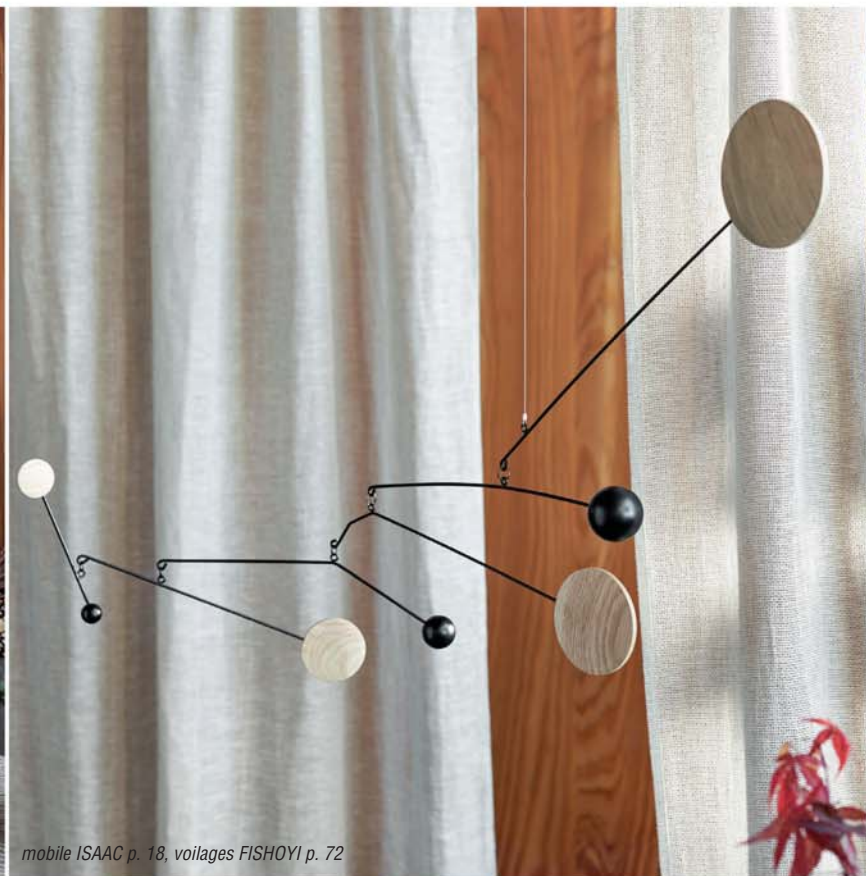

François Bernard, directeur artistique,
et toute l'équipe AMPM

www.ampm.fr

fauteuil ALPINE p. 110, table basse OREUS p. 6, housse de coussin LIMONA p. 22, tapis FAROOKA p. 18

mobile ISAAC p. 18, voilages FISHOYI p. 72