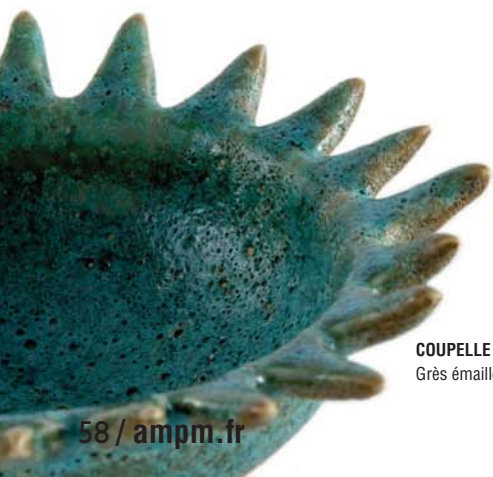

COUPELLE SOLIS P. 62
Grès émaillé