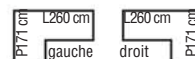

Pour vous aider à choisir votre canapé d'angle,
positionnez-vous face au canapé :
angle gauche : la méridienne est à votre gauche,
angle droit : la méridienne est à votre droite.

CAMILLE

FIXE OU CONVERTIBLE