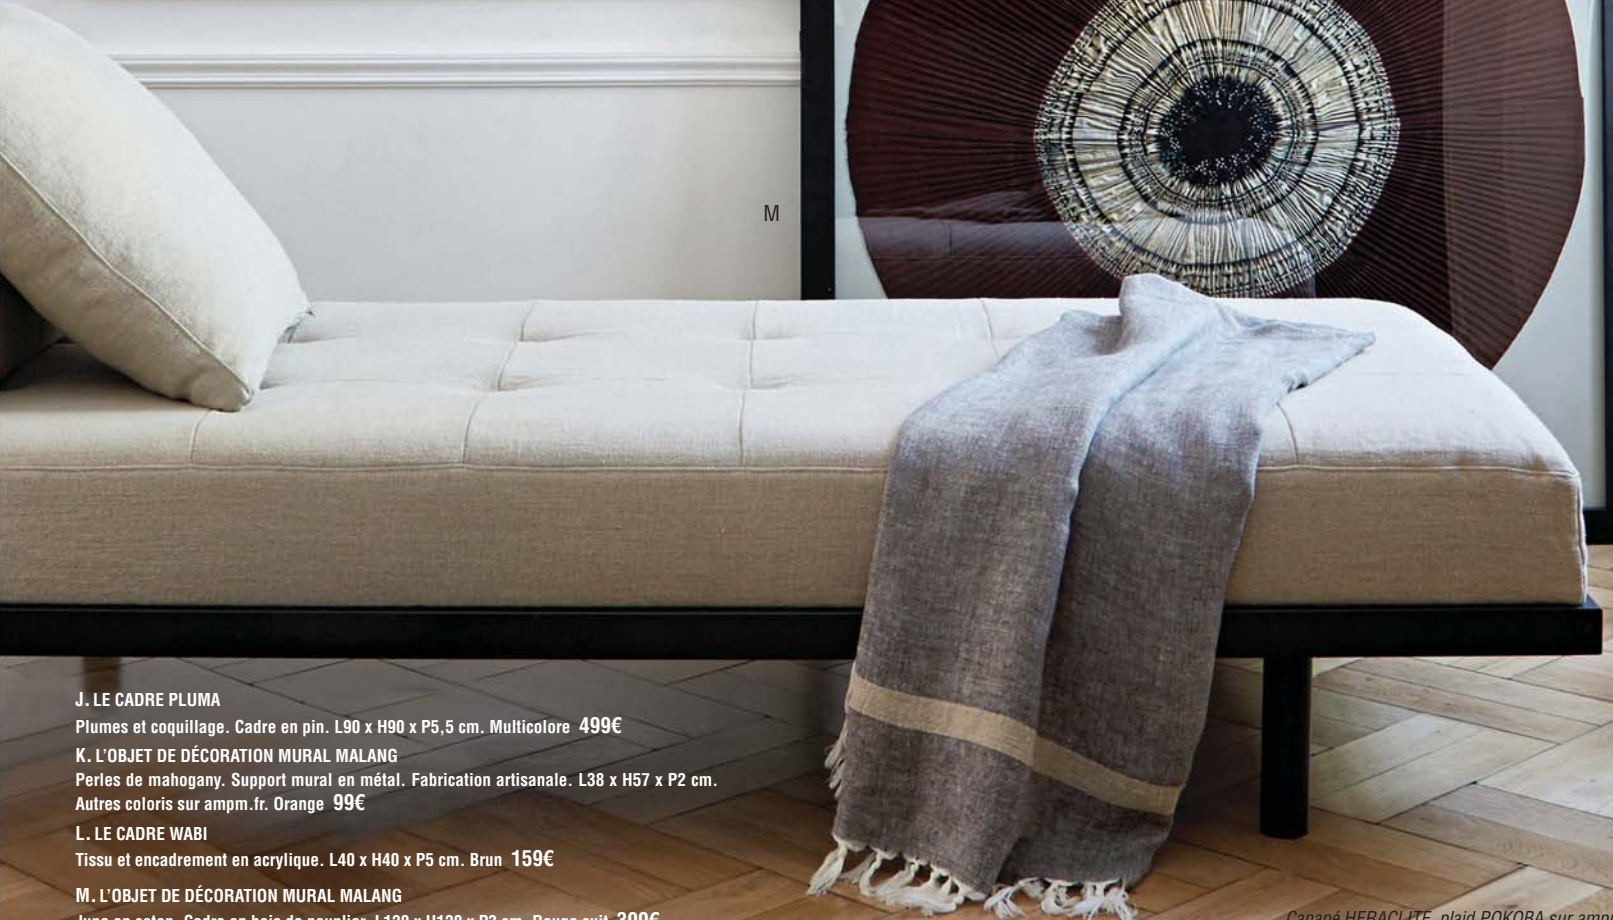

Miroir finition embossée. Dos MDF. Crochet de fixation verticale et horizontale (vis et chevilles non fournies). L150 x H100 x P2 cm. Transparent **399€**

J

K

L

M

J. LE CADRE PLUMA

Plumes et coquillage. Cadre en pin. L90 x H90 x P5,5 cm. Multicolore 499€