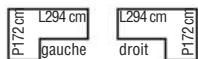

LE CANAPÉ ALWINE	dont éco-part.	A	B	C	D	E
fauteuil, L188 (assise 135) cm	8,50€	1190€	1390€	1490€	1590€	1690€
méridienne droite ou gauche, L188 (assise 135) cm	11,00€	1690€	1890€	1990€	2090€	2090€
canapé 2 pl. fixe, L188 (assise 135) cm	13,50€	1690€	1890€	1990€	2090€	2390€
canapé 3 fixe, L213 (assise 160) cm	16,00€	1890€	2090€	2290€	2490€	2790€
canapé 4 pl. fixe, L213 (assise 160) cm	16,00€	2090€	2190€	2390€	2590€	2890€
canapé 3 pl. convertible, L238 (assise 185) cm	20,50€	2290€	2490€	2690€	2890€	2990€
angle droit ou gauche fixe, L286 (assise 165 + 60) x P163 cm	27,00€	3190€	3490€	3790€	3890€	4290€