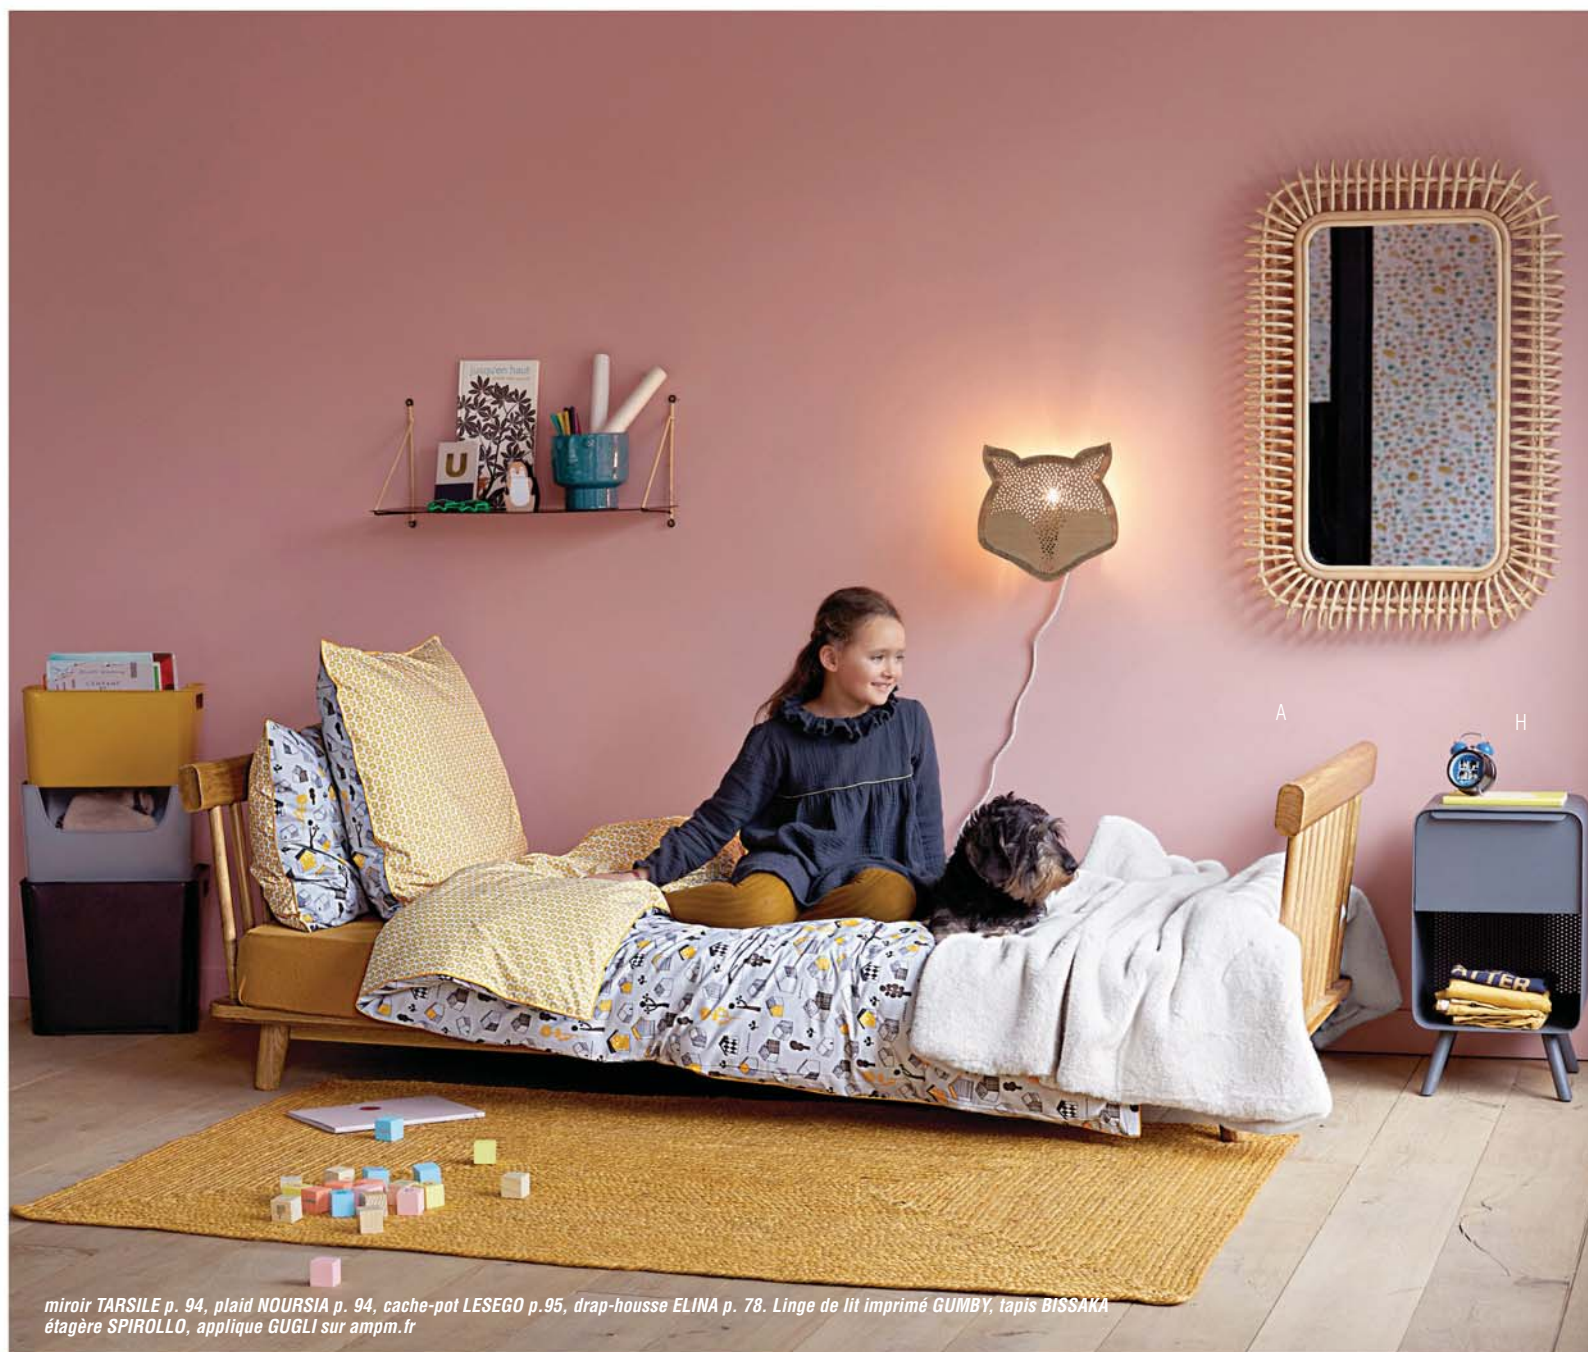

CHAMBRES ENFANTS

Dans cet extrait de collection, nous vous proposons une gamme de lits alliant esthétique et fonctionnalité. De qualité supérieure aux finitions soignées, ils s'adaptent à l'âge et aux exigences de nos enfants en fonction de leurs besoins.

miroir TARSILE p. 94, plaid NOURSIA p. 94, cache-pot LESEGO p.95, drap-housse ELINA p. 78. Linge de lit imprimé GUMBY, tapis BISSAKA étagère SPIROLLO, applique GUGLI sur ampm.fr

E. LE LIT POCUS

Structure en tube d'acier laqué époxy. Couchage 90 x 190 cm. L196 x H80 x P96 cm. Tiroir-lit POCUS sur ampm.fr. Gris carbone 227.0356 **299€** dont 2,30€ d'éco-part.

F. LE LIT BANQUETTE ENFANT CASTOU

Structure en chêne massif et PP, lattes en épicéa massif. Finition vernis PU. Livré avec sommier en pin massif. Couchage 90 x 190 cm. L204 x H71,7 x P97 cm. Beige 227.0254 **439€** dont 3,20€ d'éco-part.

G. LE LIT SCANDI

Une création Emmanuel Gallina, en exclusivité pour AM.PM. Structure en bouleau multiplis cintré. Finition intérieure naturelle vernie. 2 finitions au choix pour l'extérieur : laquée blanc ou naturelle vernie. Livré avec sommier à lattes. Couchage 90 x 190 cm. L214 x H62 x P97 cm. Naturel 227.0352 - Blanc laque intérieur naturel 227.0351 **599€** dont 5,30€ d'éco-part. **Tiroir-lit assorti sur ampm.fr**

H. LE CHEVET STEEL

En métal finition époxy. L30 x H52 x P32,4 cm. Gris anthracite 227.0377 **149€** dont 1,15€ d'éco-part.