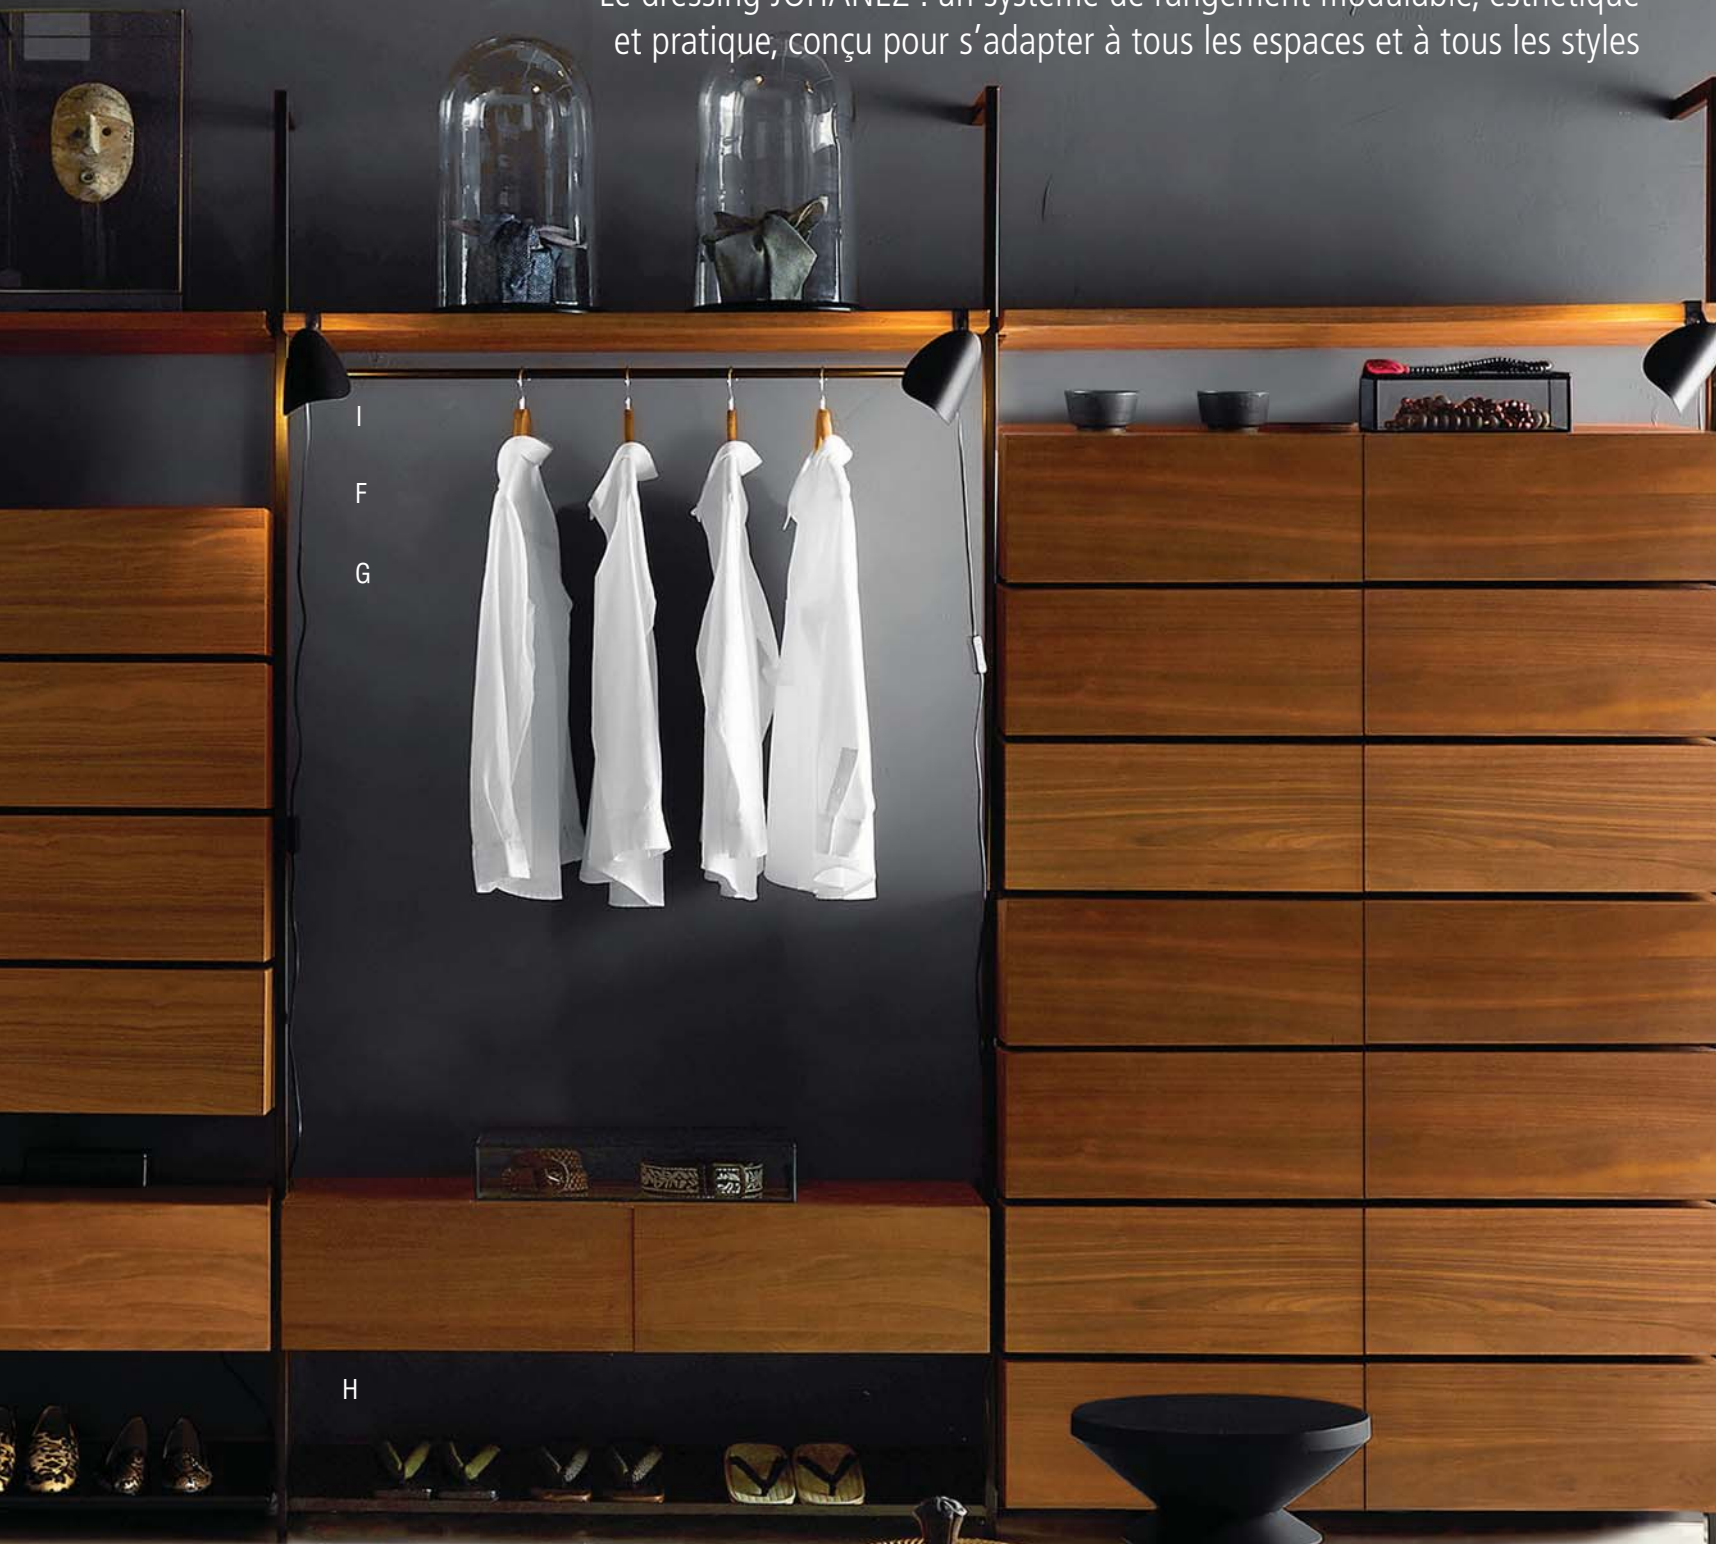

A
B
C
D

E

globe en verre ELIÛRÉE, panier BRAZIL, sac TARA, globe de curiosité STUDIOLÒ sur ampm.fr, boîtes vitrine DIGORI p. 54

Le dressing JOHANEZ : un système de rangement modulable, esthétique et pratique, conçu pour s'adapter à tous les espaces et à tous les styles