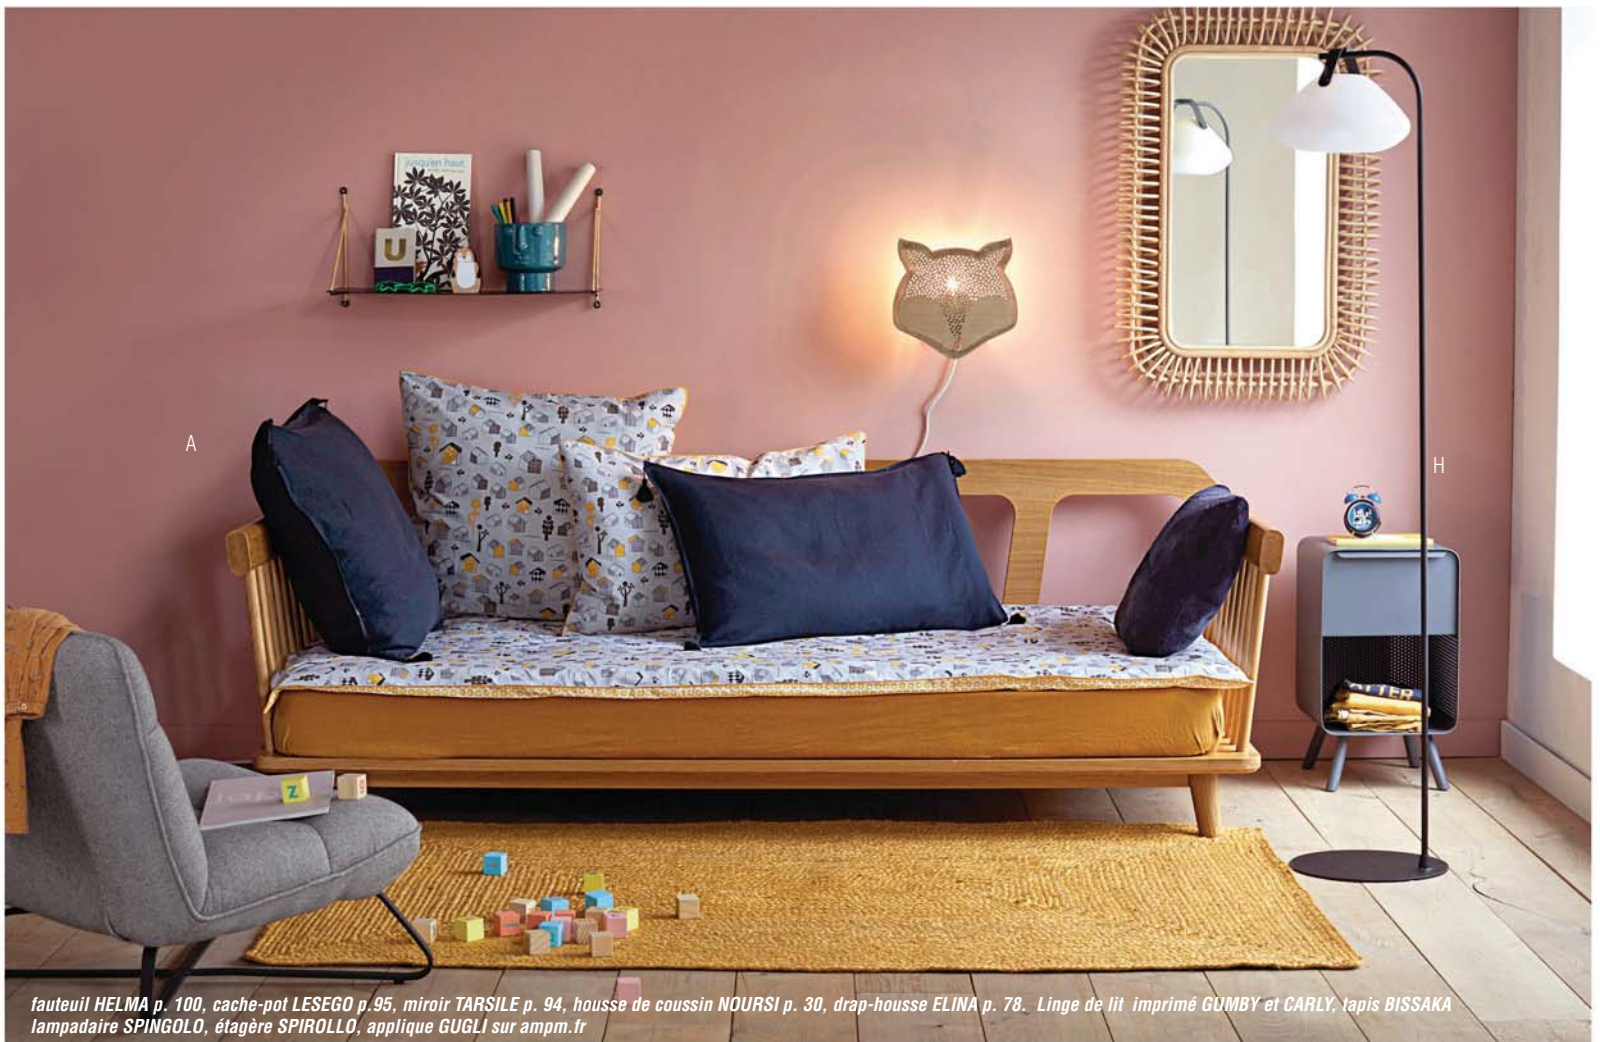

fauteuil HELMA p. 100, cache-pot LESEGO p.95, miroir TARSILE p. 94, housse de coussin NOURSI p. 30, drap-housse ELINA p. 78. Linge de lit imprimé GUMBY et CARLY, tapis BISSAKA lampadaire SPINGOLO, étagère SPIROLLO, applique GUGLI sur ampm.fr