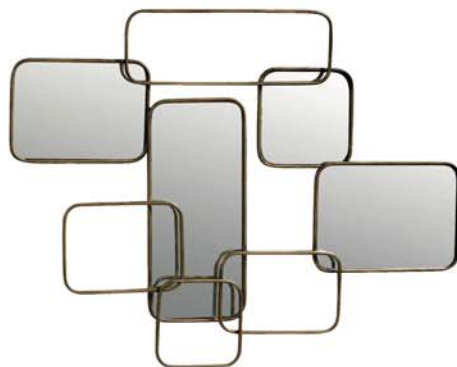

- Extrait de collection - Retrouvez la collection de décoration murale sur ampm.fr

A. LE MIROIR CALIGONE

Base coupée. L100 x H80 cm. Fixation murale (vis et chevilles non fournies). Laiton vieilli **209€**