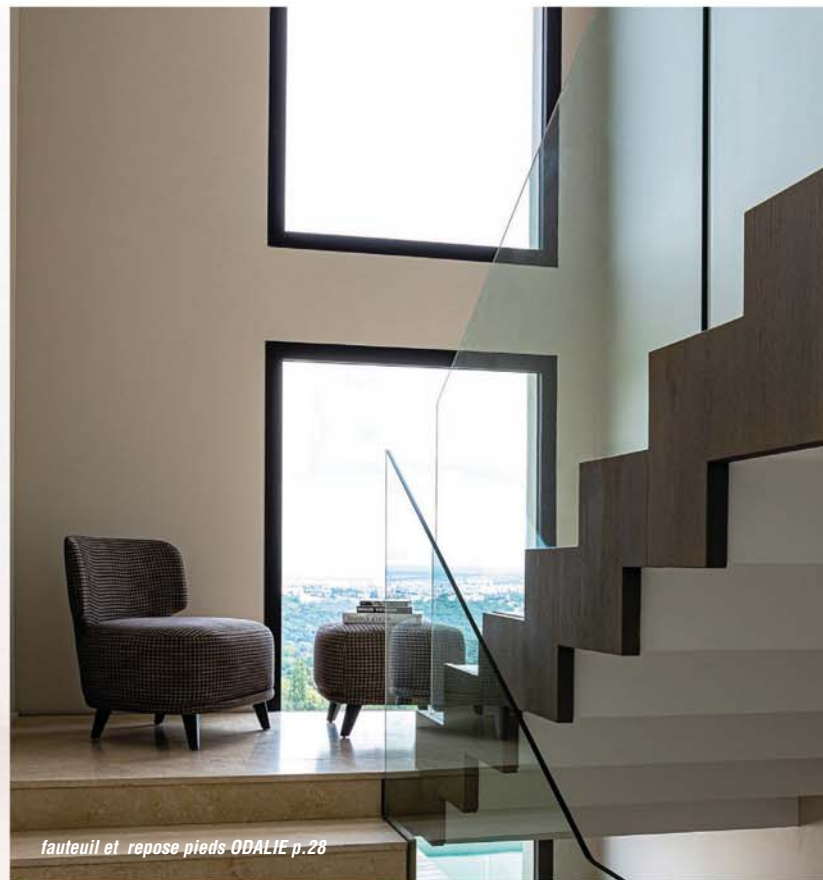

LES TABLES BASSES SHAW P.28
Jeu de transparence

fauteuil et repose pieds ODALIE p.28