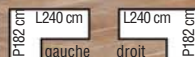

Pour vous aider à choisir votre canapé d'angle, positionnez-vous face au canapé :
angle gauche : la méridienne est à votre gauche,
angle droit : la méridienne est à votre droite.

modèle photographié : canapé 4 places, chiné effet bouclette coloris vert forêt,
tapis TEKOUA et lampe HIKAEEME sur ampm.fr