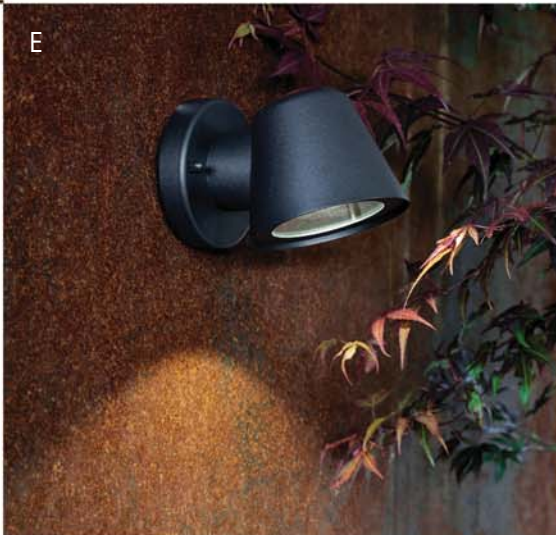

A

B

A

D

C

L

housse de coussin NAOLI sur ampm.fr

E

F

G

lanterne LUMI sur ampm.fr

I

K

A. LA BANQUETTE OUTDOOR 3 PLACES PADRIK. Structure en teck abouté massif FSC. Coussins PES 250 g/m². L180 x H75 x P102 cm. Assise L180 x H40 x P65 cm. Gris anthracite 227.2191 3P **1499€** dont 3,20€ d'éco-part.

B. LA LANTERNE BAMBOU LUMI. Bambou naturel tressé et verre transparent. Bougie non fournie Ø40 x H64 cm. Naturel 227.2898 - Noir 227.2899 **89€**

CD. LES BOUTS DE CANAPÉS ROUNDS RASKIN. Fibres de verre moulée aspect ciment. Poignées. De fabrication artisanale, chaque pièce est unique. Autres coloris sur ampm.fr.

C. LA TABLE BASSE. Modèle bas, Ø60 x H30 cm. Anthracite 227.2193 **209€** dont 2,20€ d'éco-part.

D. LE BOUT DE CANAPÉ. Ø35 x H45 cm. Terracotta 227.2198 **139€** dont 2,20€ d'éco-part.

E. L'APPLIQUE INDOOR OUTDOOR TOBISON. Applique métal finition époxy. Verre transparent. Douille GU10 ampoule 35W. Normes de protection IP44. L16,4 x H11,1 x P11,5 cm. Noir 227.1055 **79€** dont 0,20€ d'éco-part.

F. LE FAUTEUIL DE JARDIN WUKAPE. Polyéthylène recyclé et résine tressée. Piètement acier thermolaqué. L81 x H84 x P71 cm, assise L80 x H34 x P55 cm. Naturel 227.2204 **369€** dont 2,20€ d'éco-part.

G. LE PORTE-BÛCHES DENIER. Métal finition époxy coloris noir mat. Rebords côtés cale-bûches. L43 x H75 x P43 cm. Noir 227.1063 **149€** dont 1,15€ d'éco-part.

H. LE BRASERO UMLO. Métal recouvert peinture époxy. Ø70 x H43 cm. Noir 227.0413 - Terracotta 227.0411 **379€**

I. LA BOUGIE EN POT HEMPIE. Empilable. Bougie parfum citronnelle (3 mèches). Pot ciment. 18,6 x 14,6 x H12 cm. Vendue à l'unité. Ciment 227.3024 - Noir 227.3026 - Rouge cuit 227.3023 **35€**