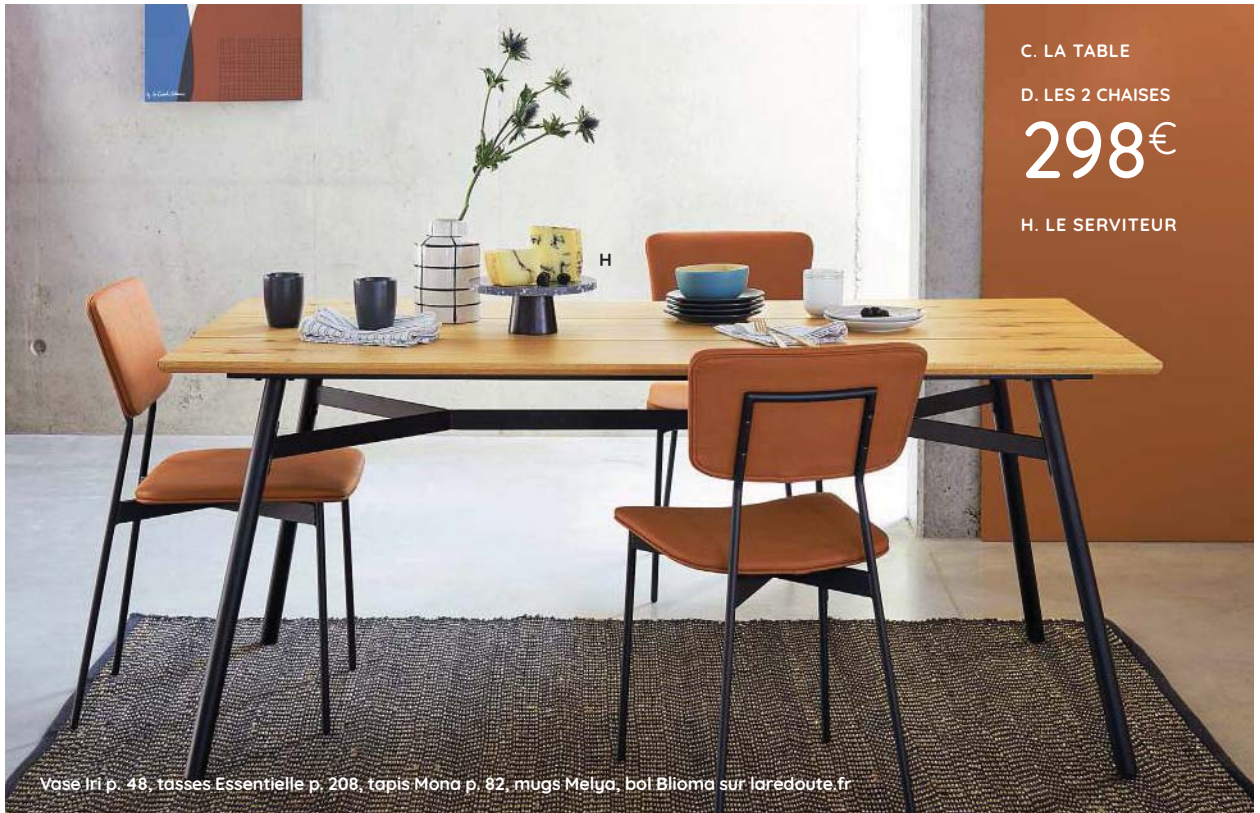

C. LA TABLE

D. LES 2 CHAISES

298€

H. LE SERVITEUR

Vase Iri p. 48, tasses Essentielle p. 208, tapis Mona p. 82, mugs Melya, bol Blioma sur laredoute.fr

C. 🚚 LA TABLE 6/8 COUVERTS LORA. Plateau double biseaux, 3 pans. Encadrement chêne massif (nœuds apparents) et panneau MDF re-plaqué chêne, finition vernis PU. Piètement acier laqué noir, finition peinture époxy. L180 x H75 x P90 cm. Chêne 159.1264 **549€** (dont 3€ d'éco-part)

D. 🚚 LES 2 CHAISES DORIS. Revêtement cuir de vachette fleur corrigée, finition aniline, tannage au chrome. Structure en acier peint noir mat finition époxy. Assise et dossier en multiplis garnis mousse PU. Patins plastique. L44,5 x H84 x P48,5 cm, assise L42,5 x H46,5 x P39 cm. Cognac 159.1257 Les 2 : **298€** (dont 0,50€ d'éco-part)

E. 🚚 LE TAPIS KIERAN. 70% laine, 20% coton, 10% jute. 2100 g/m². Multicolore 157.1687 120 x 170 cm **189,99€** 160 x 230 cm **299,99€** 200 x 290 cm **499,99€**

F&H. LES ARTS DE LA TABLE RETZA. Terrazzo (constitué de fragments de pierres naturelles et de marbre coloré).

F. LA PLANCHE À DÉCOUPER. Cèillet sur la poignée et lien simili cuir. H1,5 x 35 x 22 cm. Gris clair 170.3518 - Gris foncé 170.3517 **39,99€**

G. LES 4 DESSOUS DE VERRE. Ø10 cm. Gris clair 170.9741 Les 4 : **29,99€**

H. LE SERVITEUR. Pied en bois. Ø25 x H9,5 cm. Gris clair 170.3516 - Gris foncé 170.3514 **49,99€**