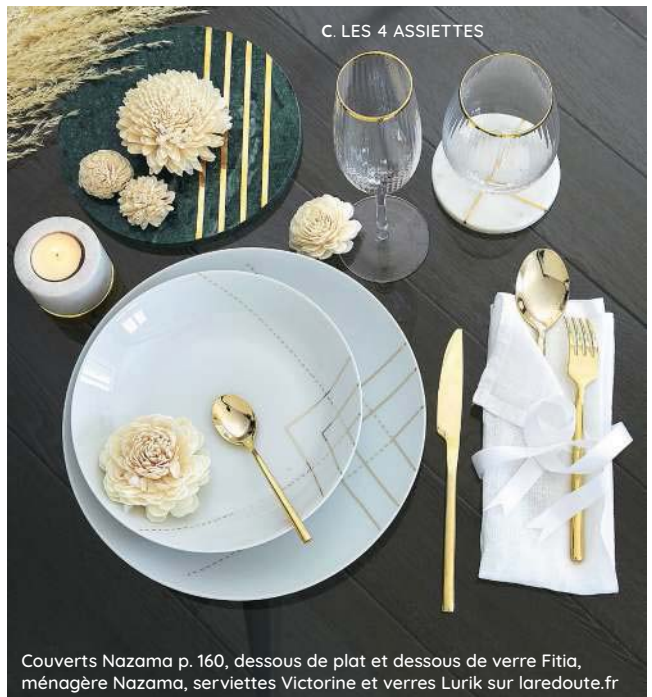

FRENCH ELEGANCE*

Dans un esprit décorateur où les codes du luxe sont déclinés à travers des matières nobles, cette maison mêle mobilier aux lignes sophistiquées et coloris neutres réhaussés de touches dorées.

A. 🚪 LE BUFFET BALASTA. 2 portes, 3 tiroirs. Caisson MDF replaqué frêne peint en noir mat finition NC. Base avec cerclage acier inoxydable finition laiton. Poignées acier finition laiton. L140 x H84 x P40 cm. Noir 159.1360 **1099€** (dont 5,20€ d'éco-part)

B. 🍽️ LA TABLE TOPIM Plateau rond biseauté en verre trempé fumé, col. noir transparent à 60%, ép. 12 mm. Piètement tube d'acier fuselé, finition laiton. Patins plastiques. Ø120 x H75 cm. Noir 159.1361 4 pers **475€** (dont 3€ d'éco-part)

C. LES ASSIETTES SOLAINE. En porcelaine. Compatibles lave-vaisselle, non compatibles micro-ondes. LES 4 ASSIETTES À DESSERT. Ø20 cm. Blanc/doré **157.7825 24,99€** LES 4 ASSIETTES PLATES. Ø26,5 cm. Blanc/doré **157.7826 27,99€** Retrouvez la gamme complète sur laredoute.fr.

* Éléance à la française