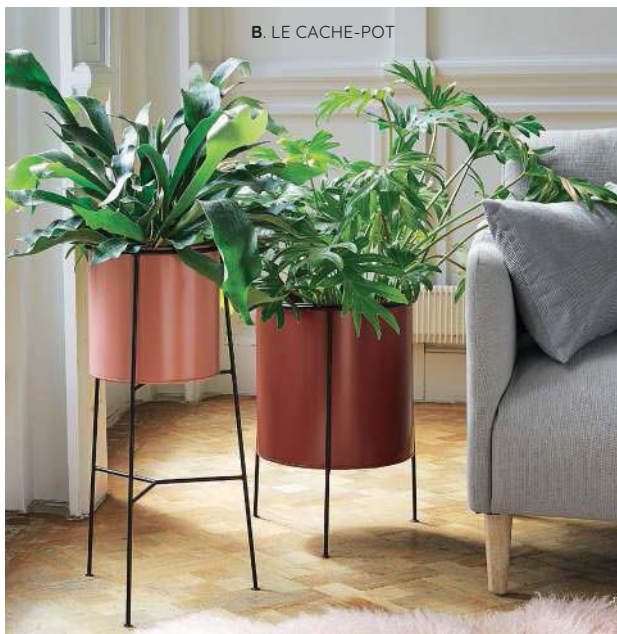

D. LA LAMPE

89€
99

*Style design confortable

A. LE CANAPÉ

409€

D. LA HOUSSE DE COUSSIN CHILLAN
modèle 1

Housse de coussin Garry p. 40, bol Zalanto p. 240, tables basses Jimi sur laredoute.fr

B. LE CACHE-POT