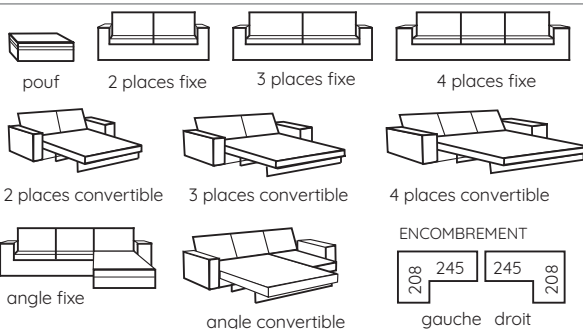

chiné

100% polyester
(390 g/m²)

canapé droit : 156.1461
canapé d'angle : 156.1459
pouf : 156.1491

B. LE CANAPÉ, L'ANGLE ET LE POUF ODESSA. 4 revêtements. 2 confort : Supérieur ou Excellence. 2 types : fixe ou convertible, suspension par sangles élastiques entrecroisées pour la version fixe. Structure en PP, panneaux de fibres et pin massif. Coussins d'appoint cale-reins (garnis fibres acrylique ou ouate PES). Dim. communes totales H80 (assise 39) x P87 (assise 60) cm. Angle composé d'un manchot (canapé avec 1 seul accoudoir) + 1 méridienne. Dim. couchage : canapé 3 places, larg. 135 x long. 185 cm, canapé 4 places, larg. 155 x long. 185 cm, canapé 2 places et angles, larg. 115 x long. 185 cm. Largeur d'assise 2 pl. 131 cm, 3 pl. 151 cm, 4 pl. 171 cm. Encombrement au sol de l'angle L245 x P208 cm. Pouf L62 x H44 x P62 cm. Pieds à monter, hêtre massif teinté wengé vernis NC devant (H4,5 cm), pieds arrière PVC (H5 cm). Fabrication française. Garantie 5 ans (structure), 2 ans (revêtement).