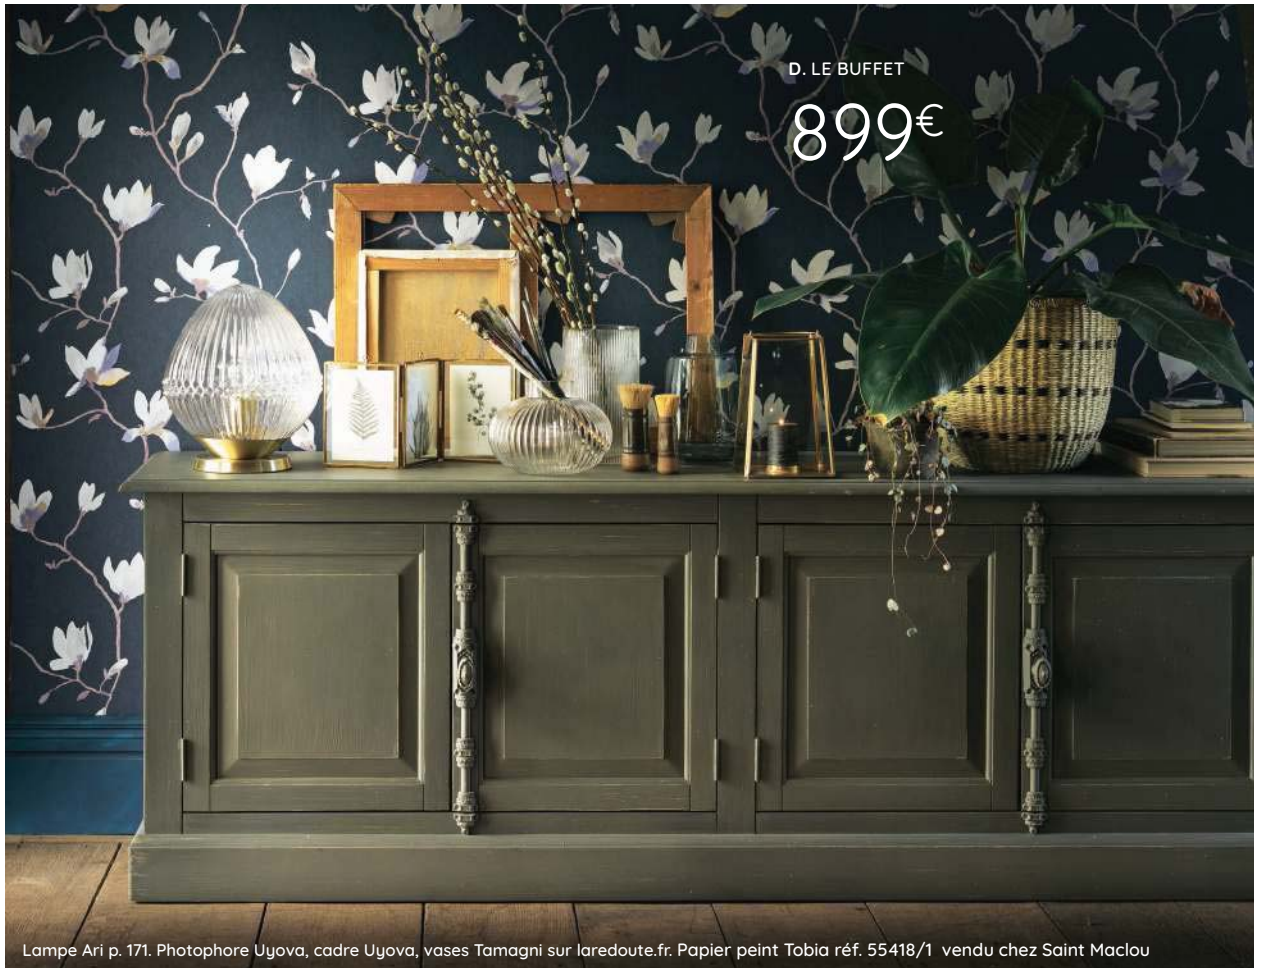

D. LE BUFFET

899€

Lampe Ari p. 171. Photophore Uyova, cadre Uyova, vases Tamagni sur laredoute.fr. Papier peint Tobia réf. 55418/1 vendu chez Saint Maclou

A. LE CANAPÉ FIXE ADÉLIA. Structure en pin massif, PP et panneaux de fibres. Suspension sangles élastiques entrecroisées. Pieds hêtre massif verni wengé AC, H14 cm. Revêtement 100% lin 270 g/m². Coussins d'assise garnis mousse PE 28 kg/m³ + ouate de PES 240 g/m². Coussins dossier mélange fibres PES (55%), plumes de canard (20%) et flocons de mousse PE (25%). Coussins d'appoint : 20% plumes, 55% fibres PES, 25% flocons de mousse. Finition passepoilée. Dim. com. H85 x P81 cm. Ficelle 155.9139 - Gris clair 155.9140 - Vert olive 155.9137 2 pl. : L185 cm **1299€** (dont 4,50€ d'éco-part) 3 pl. : L205 cm **1429€** (dont 8,50€ d'éco-part) 4 pl. : L225 cm **1599€** (dont 8,50€ d'éco-part)

B. LA TABLE BASSE LIPSTICK. Plateau en PP replaqué frêne, veinage du bois visible. Pieds tournés, ceinture et alèse en pin massif. Peinture noire satinée, vernis NC. L120 x H44 x P50 cm. Noir 159.1362 **139€** (dont 1,15€ d'éco-part)

C. LE TAPIS IZRI. 100% viscose, 3500 g/m², effet vieilli, ép. de 1,5 à 2 cm. Autres coloris vendus sur laredoute.fr. Bleu nuit 157.1835 - Gris 157.1833 - Gris anthracite 157.1832 - Taupe 157.1831 200 x 290 cm **499,99€**

D. LE BUFFET 4 PORTES EULALI. Structure et façade en pin massif et MDF, peints et patinés à la main vernis AC. Poignées à l'ancienne crème avec poignée olive en zamac. L194 x H66,5 x P46 cm. Gris anthracite 159.1366 **899€** (dont 3€ d'éco-part)

E. LA COMMODE LIPSTICK. Structure en pin massif et multiplis, laqué satiné finition vieillie, vernis nc. Plateau en plaqué chêne cérusé. 2 grands tiroirs. L145 x H88 x P43 cm. Noir 159.1365 - Blanc ivoire 159.1364 **599€** (dont 2,30€ d'éco-part)