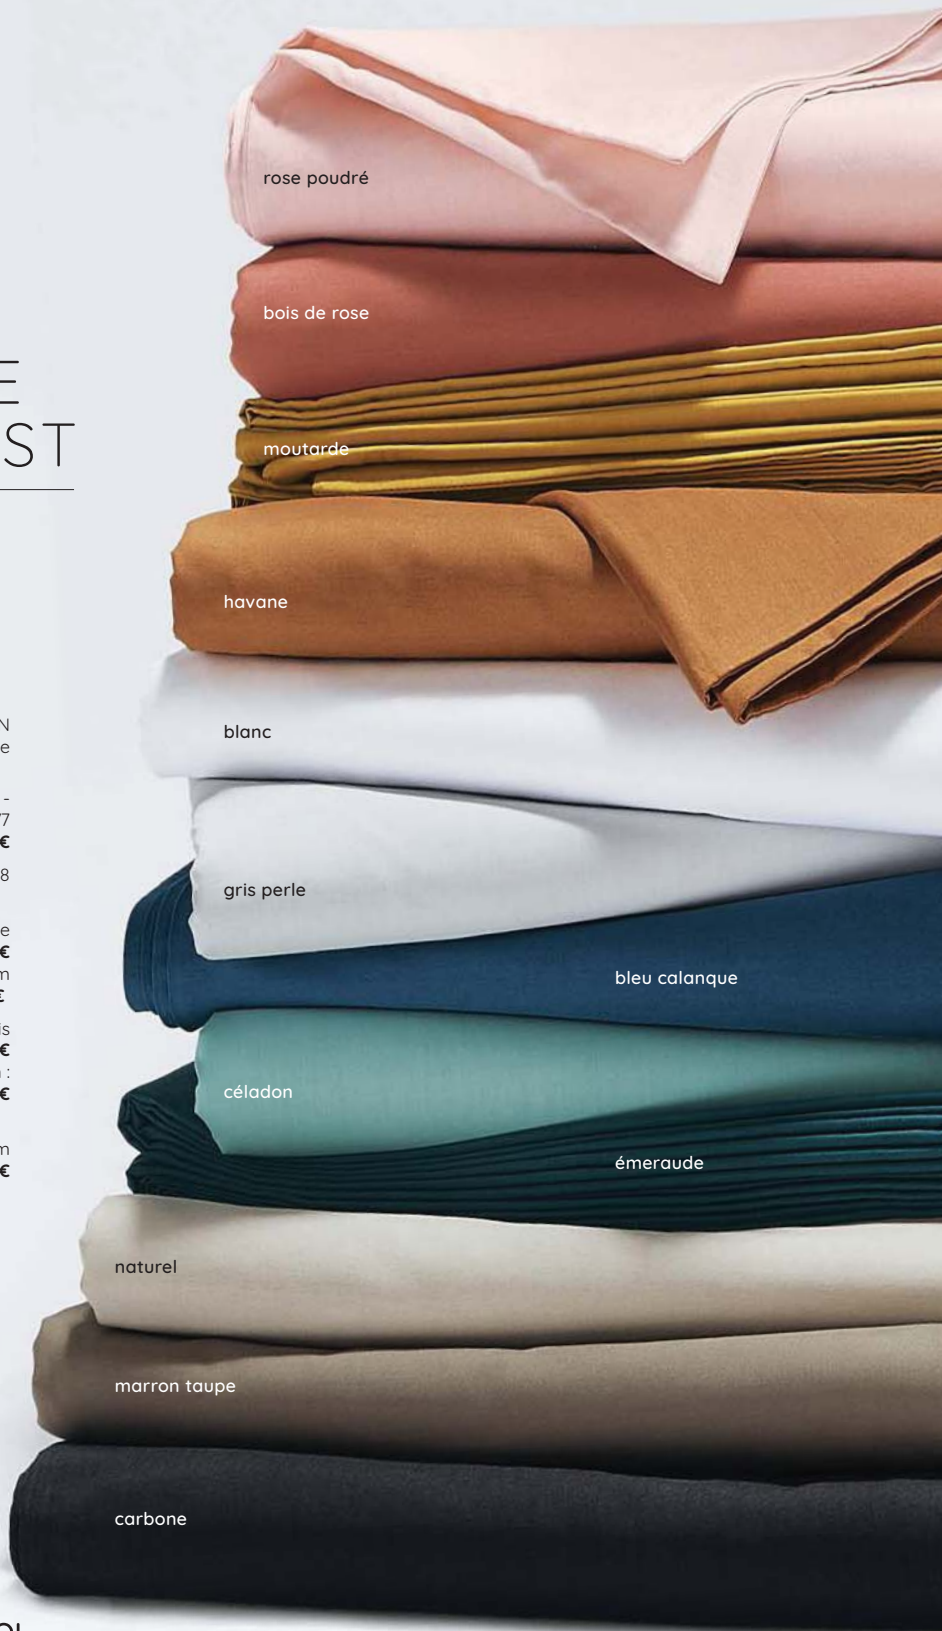

PERCALE BIOLOGIQUE QUALITÉ BEST

En percale de coton issu de l'agriculture biologique. Protège l'environnement et la santé de ceux qui la cultivent. Tissage serré 80 fils/cm²

A. LE LINGE DE LIT EN PERCALE DE COTON BIO. Qualité Best. En percale de coton issu de l'agriculture biologique (80 fils/cm²).

LES TAIES. Volant. Rose poudré 158.2082 - Bois de rose 158.2144 - Émeraude 158.2077 50 x 70 cm : rect. **15,99€** 63 x 63 cm : carrée **15,99€**

LA TAIE DE TRAVERSIN. Bois de rose 158.2238 85 x 185 cm **18,99€**

LA HOUSSE DE COUETTE. Rabat. Bois de rose 158.2376 140 x 200 cm : 1 pers. **35,99€** 200 x 200 cm : 1-2 pers. **49,99€** 240 x 220 cm : 2 pers. **64,99€** 260 x 240 cm : 2 pers. **74,99€**

LE DRAP-HOUSSE. Hauteur bonnets 30 cm. Bois de rose 158.2026 90 x 190 cm : 1 pers. **21,99€** 140 x 190 cm : 2 pers. **28,99€** 140 x 200 cm : 2 pers. **31,99€** 160 x 200 cm : 2 pers. **33,99€** 180 x 200 cm : 2 pers. **38,99€**

LE DRAP. Bois de rose 158.2037 180 x 290 cm : 1 pers. **24,99€** 240 x 290 cm : 2 pers. **38,99€** 270 x 290 cm : 2 pers. **48,99€**

Retrouvez l'ensemble de nos coloris sur laredoute.fr

rose poudré

bois de rose

moutarde

havane

blanc

gris perle

bleu calanque

céladon

émeraude

naturel

marron taupe

carbone

**LIVRAISON GRATUITE
POUR TOUS LES MEUBLES
ET LA DÉCO** avec La Redoute & MOI

Voir conditions p. 74