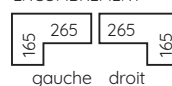

A. LE CANAPÉ
STOCKHOLM
à partir de

749€

Housse de coussin Joplin p. 56, bout de canapé Quida, lampe Nasoa sur laredoute.fr

Pour commander votre canapé, tapez la référence du modèle choisi dans le moteur de recherche laredoute.fr (voir p.255)

polyester

100% polyester (475 g/m²)
canapé droit : **156.1444**
canapé d'angle : **156.1479**
fauteuil : **155.9025**
pouf : **156.1478**

coton

100% coton (325 g/m²)
canapé droit : **156.1401**
canapé d'angle : **156.1442**
fauteuil : **155.9038**
pouf : **156.1438**

coton/lin

72% lin, 28% coton (385 g/m²)
canapé droit : **156.1431**
canapé d'angle : **156.1424**
fauteuil : **155.9035**
pouf : **156.1454**

velours

100% polyester (430 g/m²)
canapé droit : **156.1468**
canapé d'angle : **156.1473**
fauteuil : **155.9218**
pouf : **156.1465**

A. LE CANAPÉ, L'ANGLE, LE FAUTEUIL ET LE POUF STOCKHOLM. 4 revêtements. Confort Excellence. Type fixe, suspension par ressorts ondulés à arc. Structure en PP, panneaux de fibres et pin massif. Coussins de dos et d'appoint (garnis flocons de mousse, fibres et ovate polyester 200 g/m²). Dim. communes totales (sauf pouf) : H86 (assise 49) x P90 (assise 56) cm. Angle composé d'un manchot (canapé avec 1 seul accoudoir) + 1 méridienne. Largeur d'assise : fauteuil 52 cm, 2 pl. 127 cm, 3 pl. 172 cm. Encombrement au sol de l'angle : L265 x P165 cm. Pouf : L90 x H49 x P60 cm. Pieds hêtre massif teinté naturel vernis NC, H19 cm. Fabrication européenne. Garantie 5 ans (structure), 2 ans (revêtement).

ENCOMBREMENT

En 3 fois par CB

à partir de 90€*
*(voir conditions p. 286)

ÉCHANTILLONS

Tapez "échantillons Stockholm ou Loméo" dans le moteur de recherche sur laredoute.fr