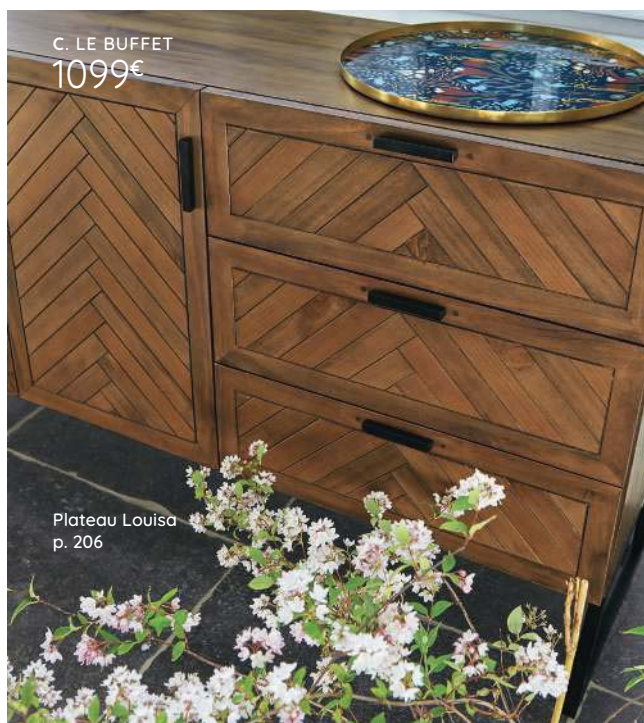

C. LE BUFFET

1099€

Plateau Louisa
p. 206