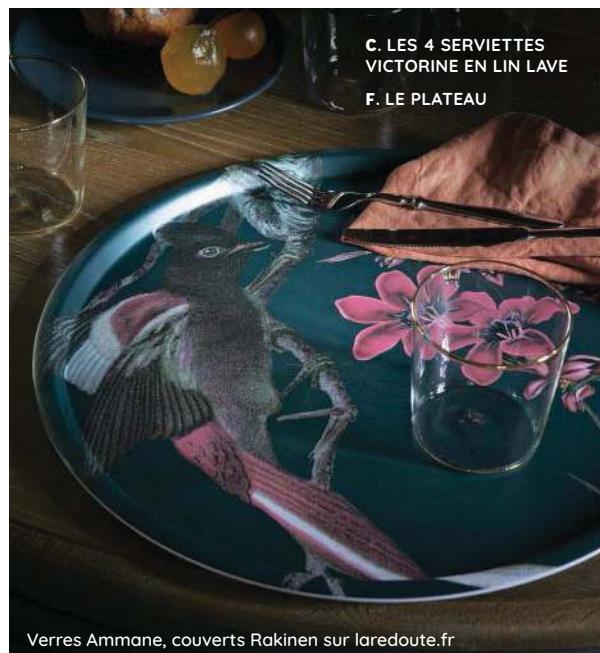

C. LES 4 SERVIETTES
VICTORINE EN LIN LAVE
F. LE PLATEAU

Verres Ammane, couverts Rakinen sur laredoute.fr