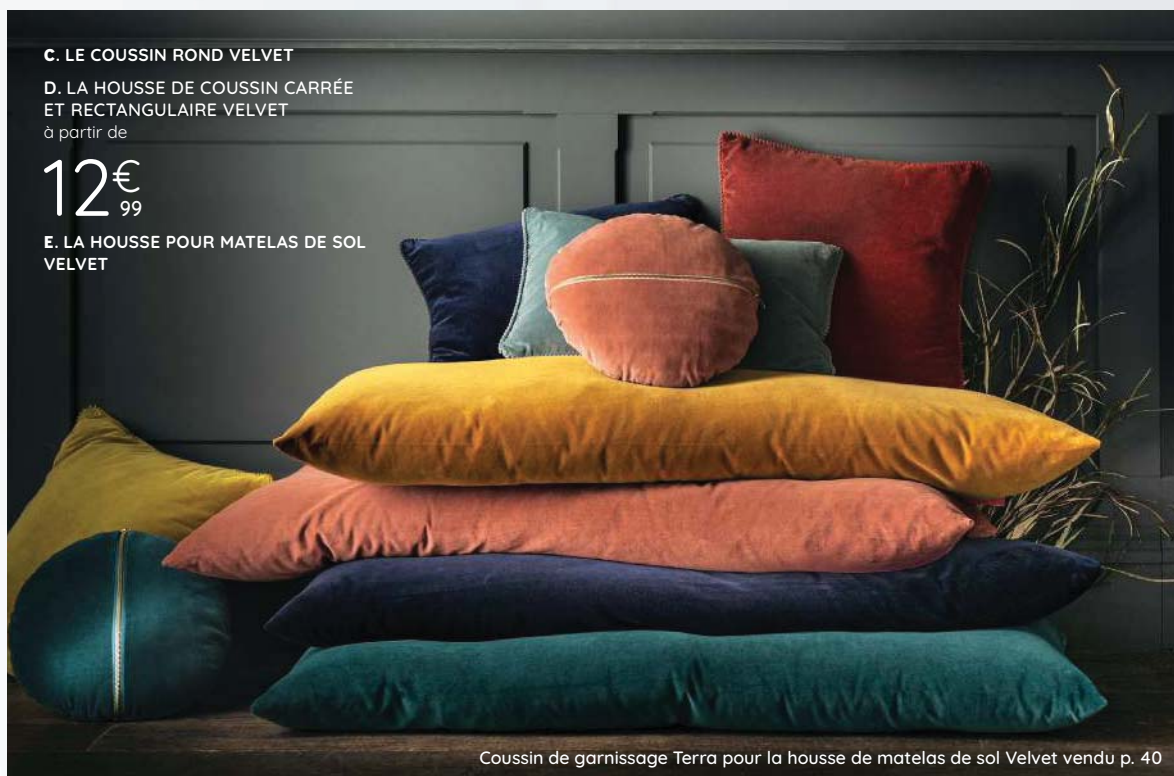

A. LE RIDEAU VELVET
B. LE POUF VELVET

69€
99

Bout de canapé Botello, chevet Luxore, vases Afa sur laredoute.fr

C. LE COUSSIN ROND VELVET

D. LA HOUSSE DE COUSSIN CARRÉE
ET RECTANGULAIRE VELVET

à partir de

12€
99