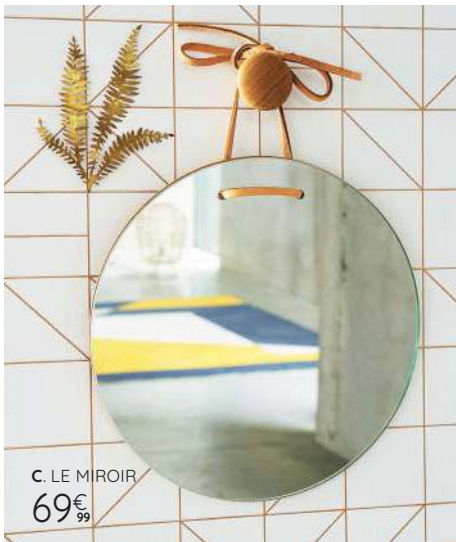

Tapis Odda p. 60, bout de canapé
Bregnac sur laredoute.fr

C. LE MIROIR
69€
99