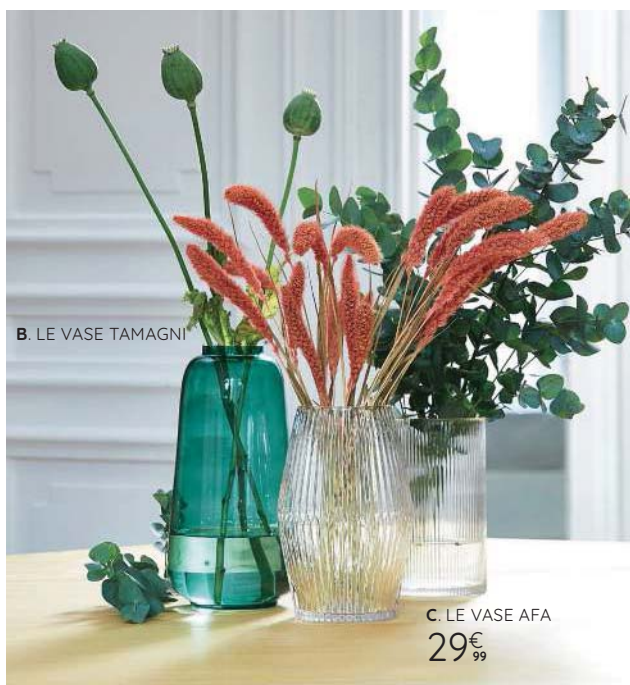

B. LE VASE TAMAGNI

C. LE VASE AFA
29⁹⁹€

A. LA TABLE BIFACE. Plateau et allonges en MDF replaqué chêne, finition vernis PU. 2 allonges, coulisses d'extension sur rail métal. Bord plateau en double biseau. Pieds en chêne massif, finition vernis PU. Fabrication Européenne. L120/180/240 x H75 x P110 cm. Chêne 159.1354 10 pers **999€** (dont 2,30€ d'éco-part.)

B. LE VASE TAMAGNI. Verre transparent teinté. Ø13 x H26,5 cm. Autres tailles et coloris sur laredoute.fr. Vert 157.1657 **37,99€**

C. LE VASE AFA. Vase strié transparent. Ø16 x H25 cm. Transparent 157.1655 **29,99€**

D. LE BAHUT WAPONG. MDF replaqué frêne, vernis NC. 2 portes coulissantes à rideaux en frêne massif, vernis NC. L 110 x H155 x P50 cm. H. pieds 60 cm. Naturel 159.1357 **1145€** (dont 5,20€ d'éco-part.)

E. LE CANAPÉ CHARLEY Revêtement velours 100% PES (520g/m²). Garnissage : assise, dos et accoudoirs garnis de mousse PU 25 kg/m³ et nappage de fibres PES 250 g/m², coussin de dossier en flocons de mousse (30%) et fibres PES (70%). Structure panneaux de contreplaqué, PP et pin massif, garnie de mousse PU 20kg/m³. Suspension par ressorts à arcs. Pieds hêtre massif finition NC, H23,5 (avant), 20,5 cm (arrière). L152,5 x H82 x P91 cm. Assise H45 cm. Vieux rose 155.8733 - Bleu clair 155.8731 - Gris clair 155.8734 - Vert d'eau 155.8732 **699€** (dont 4,50€ d'éco-part.)

F. LE TAPIS OLIBAN. 100% polypropylène. Certifié Oeko-Tex®. Noir/blanc 157.1659 120 x 170 cm **119,99€** 160 x 230 cm **199,99€** 200 x 290 cm **299,99€**