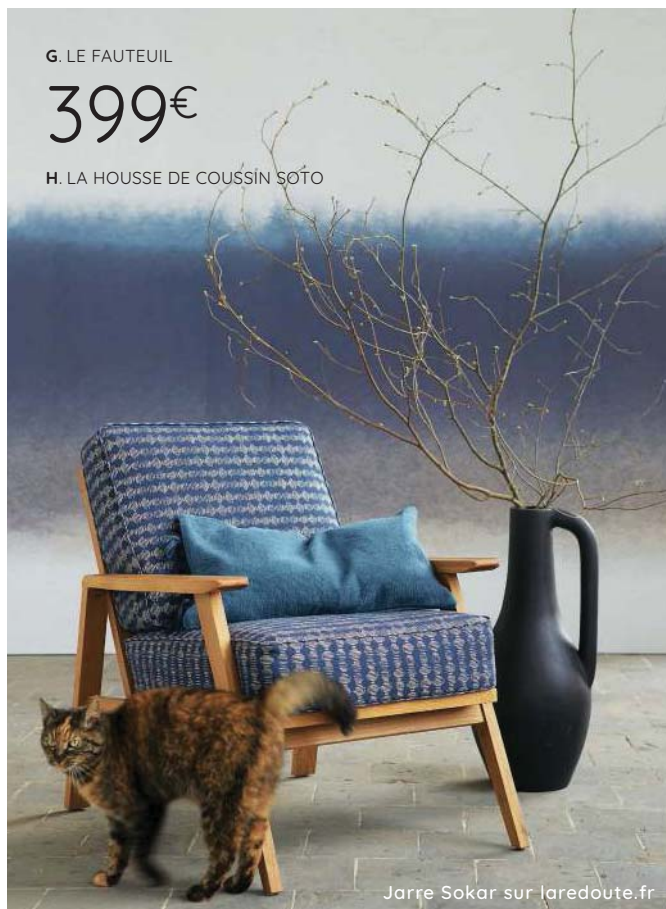

G. LE FAUTEUIL

399€

H. LA HOUSSE DE COUSSIN SOTO

Jarre Sokar sur laredoute.fr

En 3 fois par CB*

à partir de 90€

*voir conditions p. 288