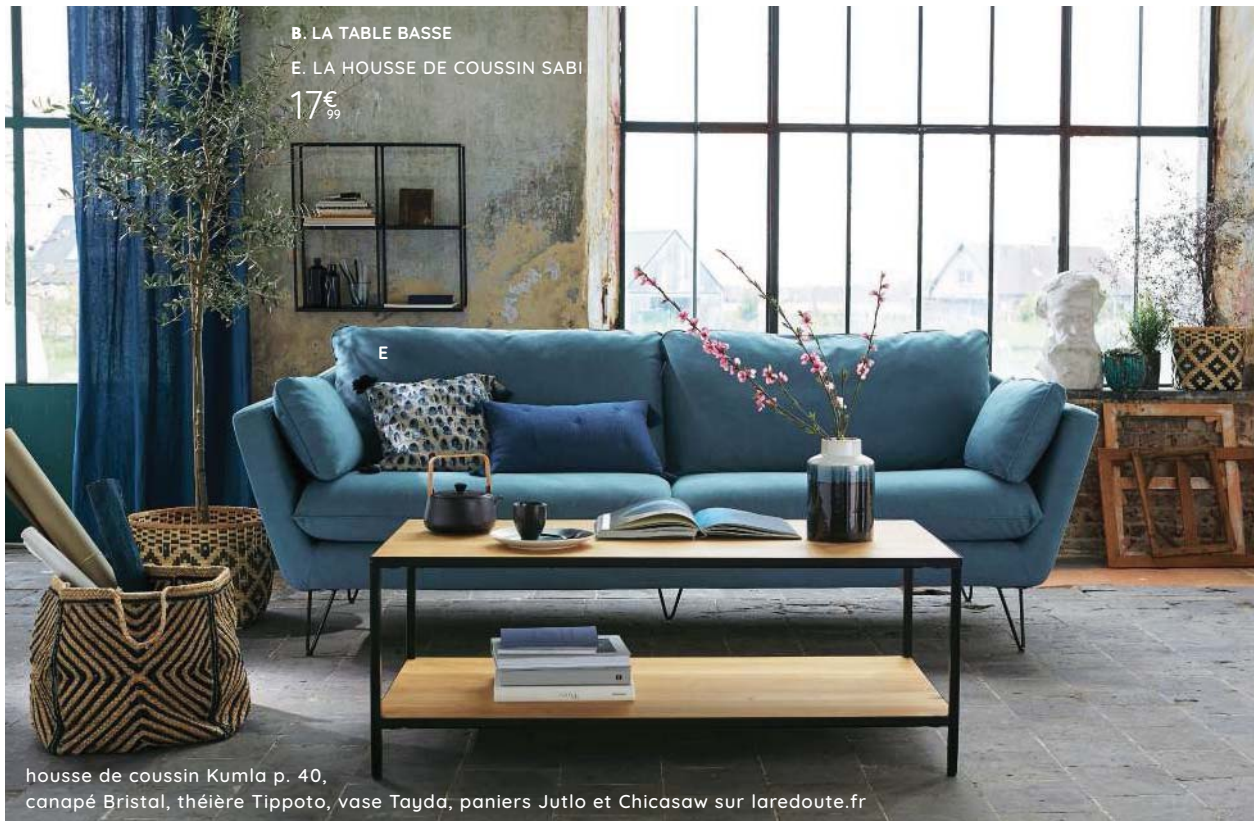

B. LA TABLE BASSE
E. LA HOUSSE DE COUSSIN SABI
17€
99

housses de coussin Kumla p. 40,
canapé Bristol, théière Tippoto, vase Tayda, paniers Jutlo et Chicasaw sur laredoute.fr