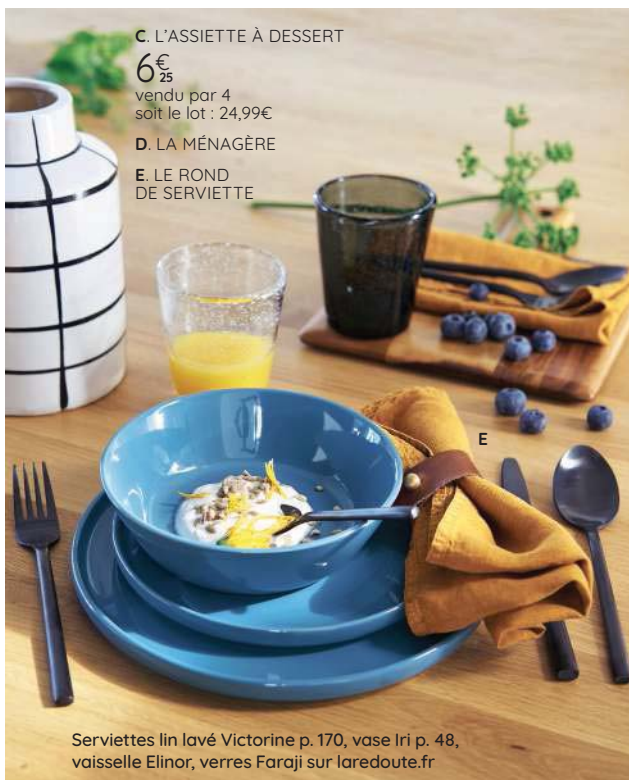

C. L'ASSIETTE À DESSERT

6€
25

vendu par 4
soit le lot : 24,99€

D. LA MÉNAGÈRE

E. LE ROND
DE SERVIETTE

Serviettes lin lavé Victorine p. 170, vase Iri p. 48, vaisselle Elinor, verres Faraji sur laredoute.fr

A. LE CANAPÉ 3 OU 4 PLACES TASIE Revêtement : 65% coton, 35% lin (440g/m²). Confort assise en mousse PE 28kg/m³ + ouate PES 240g/m². Dossier en mousse PU HR 23kg/m³ + ouate PES 240g/m². Coussins d'accoudoirs en mélange de fibres 55% PES, 20% plumes de canard, 25% flocons de mousse PE 23kg/m³ + ouate PES 240g/m². Structure en pin massif, PP et panneaux de fibres. Suspension par sangles élastiques entrecroisées. Base et pieds en hêtre massif, finition vernis NC, H16 cm. Fabrication française. Bleu canard 155.8772 - Céladon 155.8771 - Gris anthracite 155.8770 - Gris clair 155.8774 - Jaune moutarde 155.8680 3P **1199€** (dont 8,50€ d'éco-part.) 4P **1399€** (dont 8,50€ d'éco-part.)

B. LE BOUT DE CANAPÉ WASKA. Plateau supérieur biseauté en chêne et MDF replaqué chêne, finition vernis NC. Plateau inférieur : cadre en chêne massif et cannage naturel finition vernis NC. Pieds et ceinture en acier laqué noir mat, finition époxy. L40 x H55 x P40 cm. Naturel 159.1255 **199€** (dont 0,46€ d'éco-part.)

C. LES 4 ASSIETTES À DESSERT ELINOR. En grès. Ø20,4 cm x H1,8 cm. Retrouvez toute la vaisselle Elinor sur laredoute.fr. Nude 157.7856 - Céladon 157.7855 - Gris bleuté 157.7853 **24,99€**

D. LA MÉNAGÈRE CIERNA. 16 pièces. Métal coloris carbone finition mate. Carbone 157.7979 **59,99€**

E. LES 4 RONDS DE SERVIETTE SKORZA. Cuir buffle tannage minéral. Fleur corrigée pigmentée. Clou laiton. Ø4 x 2,5 cm. Marron 157.7916 **9,99€**

En 3 fois par CB*

à partir de 90€

*voir conditions p. 286