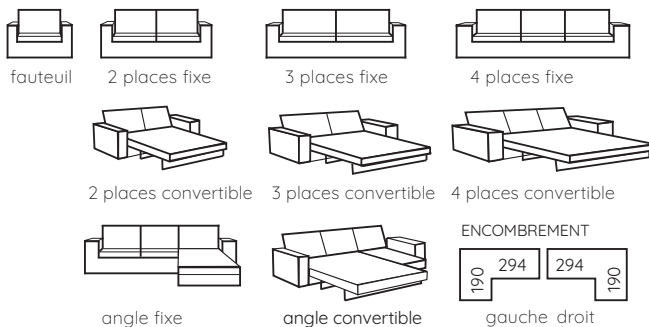

B. LE CANAPÉ, L'ANGLE ET LE FAUTEUIL ODNA. 2 revêtements. Confort Excellence. 2 types : fixe ou convertible, suspension par ressorts type zig-zag pour la version fixe. Structure en PP, panneaux de fibres et pin massif. Coussins de dos et cale-reins (garnis mélange fibres PES, plumes de canard et flocons de mousse PE). Canapé entièrement déhoussable. Dim. communes totales : H90 (assise 53) x P91 (assise 51) cm. Dim. couchage : canapé 3 places, larg. 135 x long. 185 cm, canapé 4 places, larg. 155 x long. 185 cm, canapé 2 places et angles, larg. 115 x long. 185 cm. Angle composé d'un manchot (canapé avec 1 seul accoudoir) + 1 méridienne. Largeur d'assise : fauteuil 58 cm, 2 pl. 137 cm, 3 pl. 157 cm, 4 pl. 177 cm. Encombrement au sol de l'angle L294 x P190 cm. Pieds invisibles en polypropylène noir (H4,5 cm). Fabrication française. Garantie 5 ans (structure), 2 ans (revêtement).