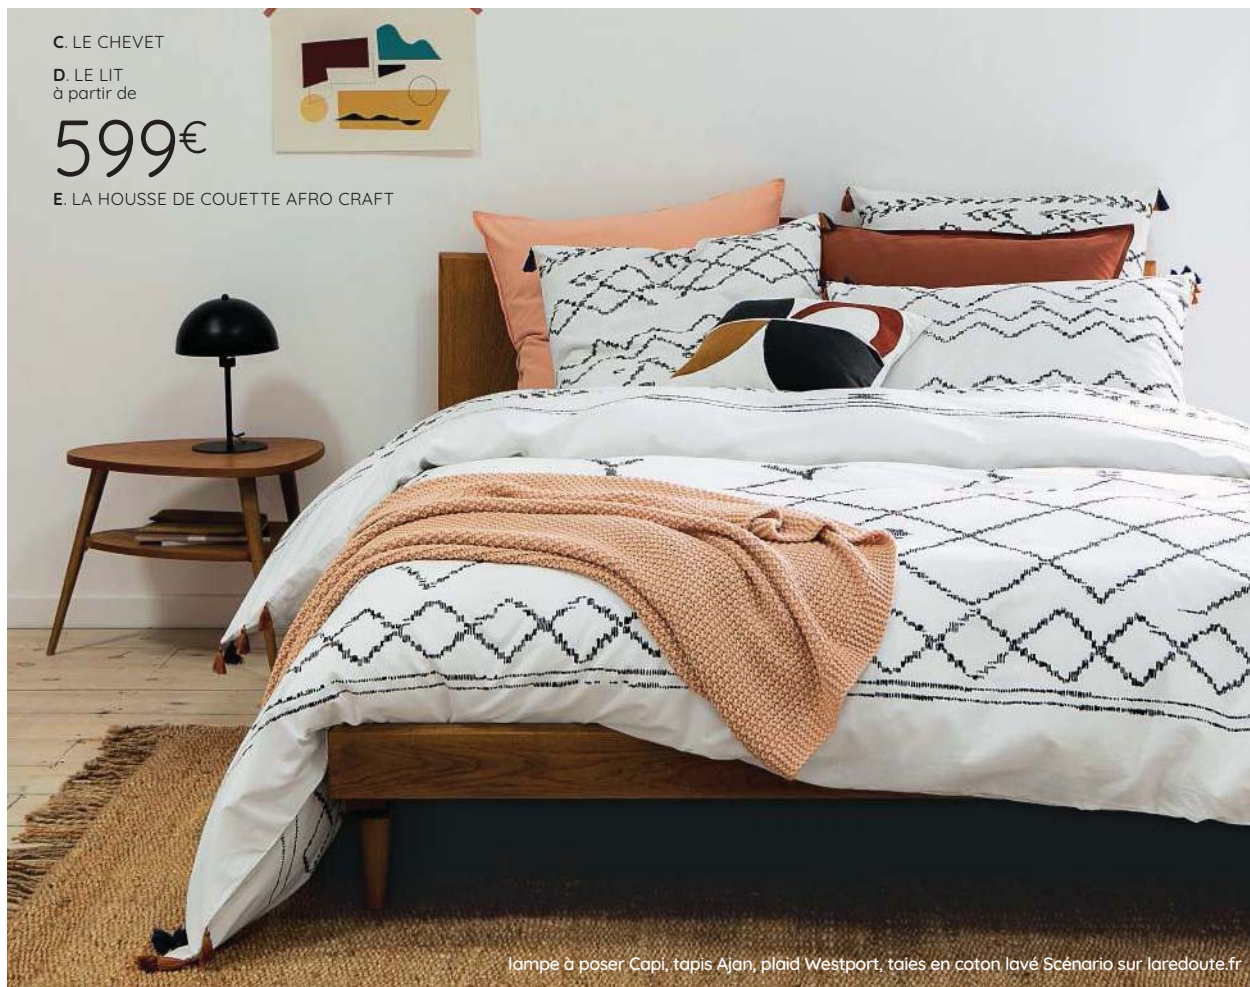

C. LE CHEVET

D. LE LIT
à partir de

599€

E. LA HOUSSE DE COUETTE AFRO CRAFT

lampe à poser Capi, tapis Ajan, plaid Westport, taies en coton lavé Scénario sur laredoute.fr

A. LE CHEVET QUILDA 2 tiroirs. Chêne massif et MDF plaqué chêne. Pieds chêne massif vernis NC. L40 x H55 x P33 cm. Bois clair chêne 157.7582 **189€** (dont 1,15€ d'éco-part)