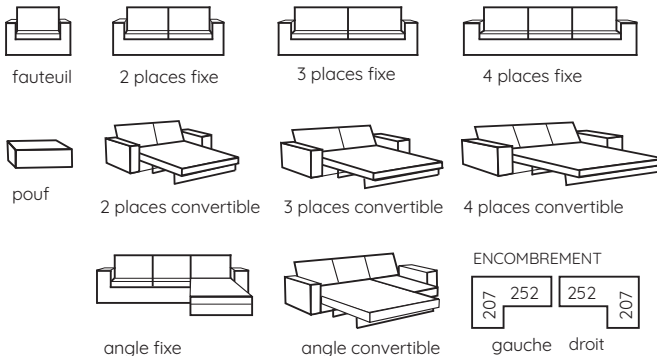

A. LE CANAPÉ, L'ANGLE, LE FAUTEUIL ET LE POUF ADELIA. 2 revêtements. 2 confort Supérieur ou Excellence. 2 types : fixe ou convertible, suspension par sangles élastiques entrecroisées pour la version fixe. Cadre et berceau PP, panneaux de fibres et pin massif. Coussins de dos et d'appoint (garnis flocons mousse PE). Canapé entièrement déhoussable. Dim. couchage : canapé 3 places, larg. 135 x long. 185 cm, canapé 4 places, larg. 155 x long. 185 cm, canapé 2 places et angles, larg. 115 x long. 185 cm. Dim. communes totales (sauf pouf) H85 (assise 44) x P81 (assise 48) cm. Angle composé d'un manchot (canapé avec 1 seul accoudoir) + 1 méridienne. Largeur d'assise : fauteuil 55 cm, 2 pl. 133 cm, 3 pl. 153 cm, 4 pl. 173 cm, angle 128 à 141 cm. Encombrement au sol de l'angle : L252 x P207 cm. Pouf : L62 x H44 x P62 cm. Pieds invisibles à monter, plastique noir (H4,5 cm). Fabrication française. Garantie 5 ans (structure), 2 ans (revêtement).