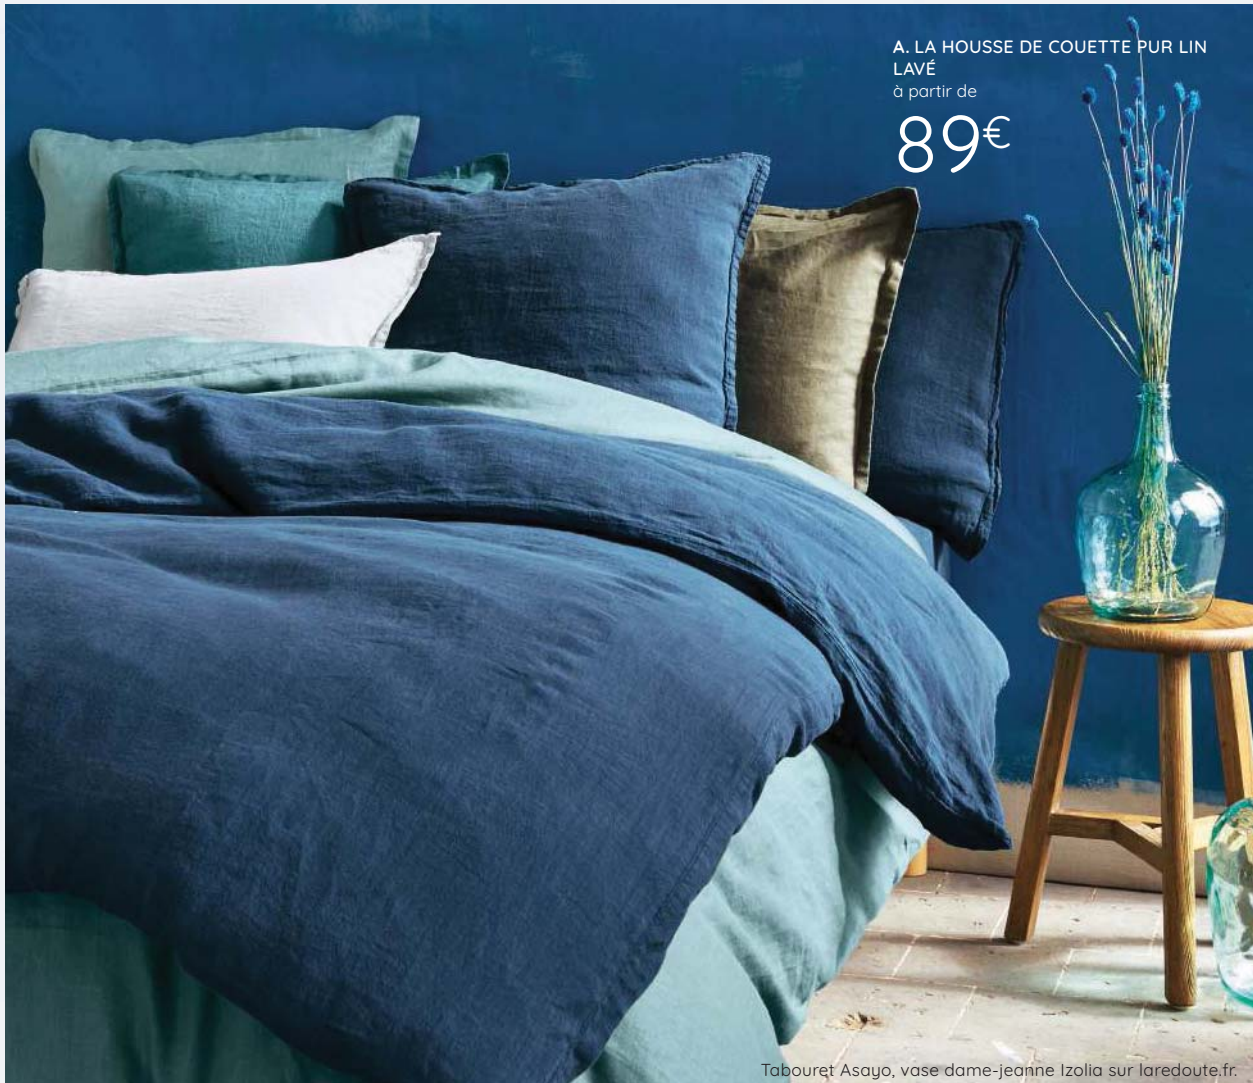

A. LA HOUSSE DE COUETTE PUR LIN
LAVÉ

à partir de

89€

Tabouret Asayo, vase dame-jeanne Izolia sur loredoute.fr.