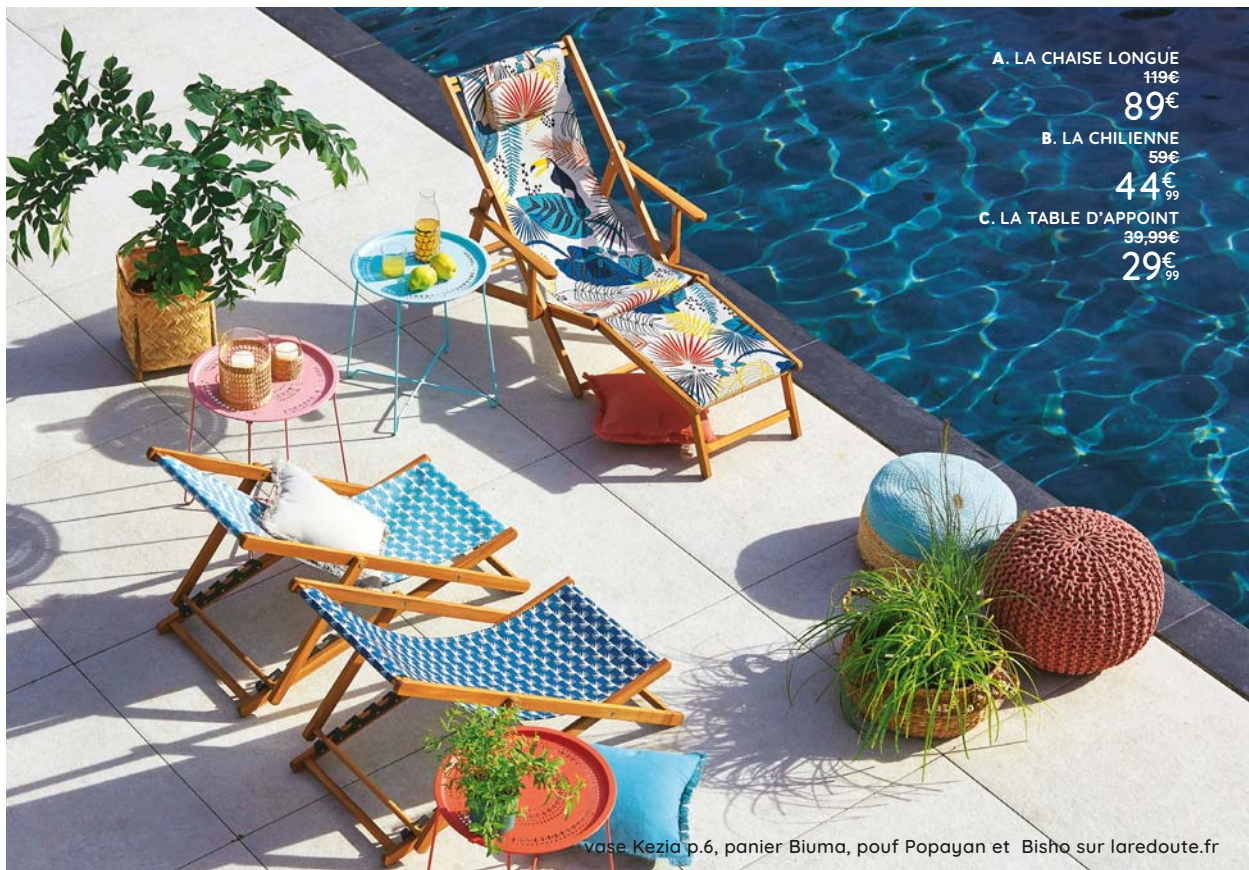

- A. LA CHAISE LONGUE
  119€
  89€
- B. LA CHILIENNE
  59€
  44€⁹⁹
- C. LA TABLE D'APPOINT
  39,99€
  29€⁹⁹

vase Kezia p.6, panier Biuma, pouf Popayan et Bisho sur laredoute.fr