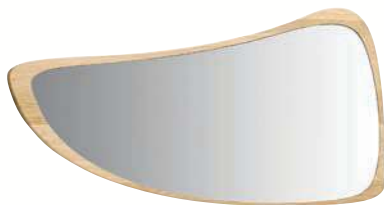

F. LE MIROIR SOLEDAD
Rayons en métal doré. Ø80 cm.
Laiton 915.4345 **179€**

G. LE MIROIR CALIGONE
Métal finition laiton vieilli. Ø80 cm.
Doré 916.5916 **209€**

H. LE MIROIR PRINCIPE
Chêne finition naturelle. L78 x H42 cm.
Naturel 915.0307 **149€**