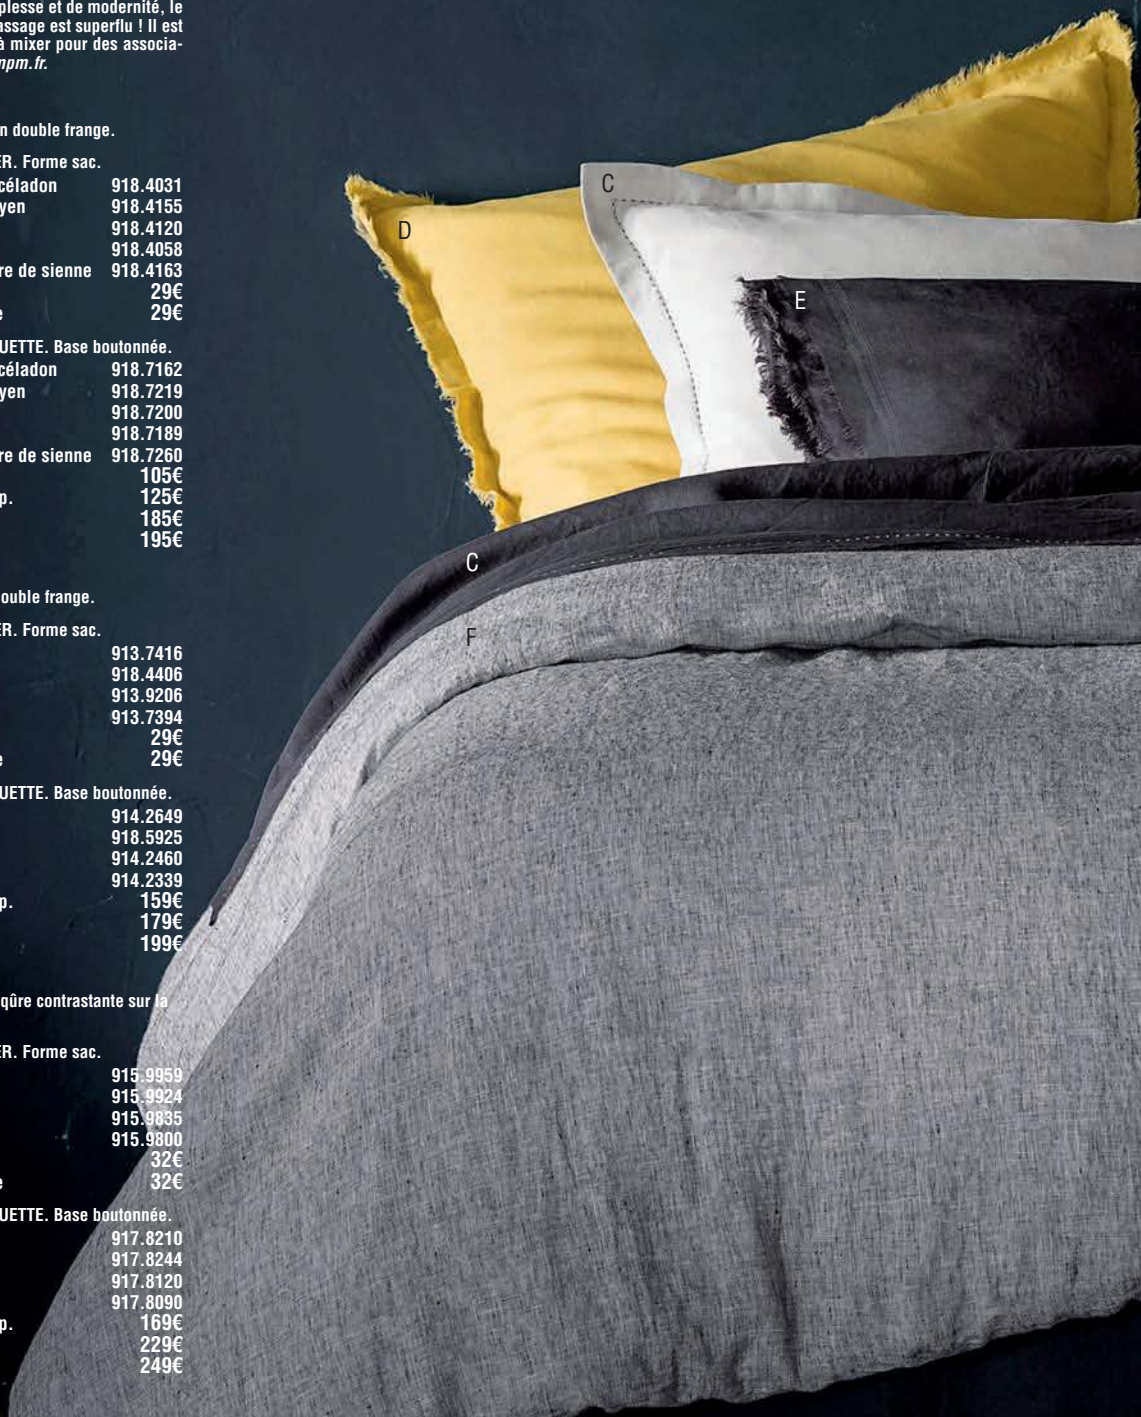

D. ALHANASIA

Bicolore avec finition double frange.

- LA TAIE D'OREILLER. Forme sac.

1. Bleu paon/bleu céladon	918.4031
2. Ardoise/gris moyen	918.4155
3. Naturel/limbe	918.4120
4. Naturel/blanc	918.4058
5. Rose veneto/terre de sienne	918.4163
50 x 70 cm : rect.	29€
65 x 65 cm : carrée	29€

- LA HOUSSE DE COUETTE. Base boutonnée.

1. Bleu paon/bleu céladon	918.7162
2. Ardoise/gris moyen	918.7219
3. Naturel/limbe	918.7200
4. Naturel/blanc	918.7189
5. Rose veneto/terre de sienne	918.7260
140 x 200 cm : 1p.	105€
200 x 200 cm : 1-2p.	125€
240 x 220 cm : 2p.	185€
260 x 240 cm : 2p.	195€

E. ESTAVELLE

Finition ajourée et double frange.

- LA TAIE D'OREILLER. Forme sac.

1. Noir de Rome	913.7416
2. Gris	918.4406
3. Rose poudré	913.9206
4. Blanc	913.7394
50 x 70 cm : rect.	29€
65 x 65 cm : carrée	29€

- LA HOUSSE DE COUETTE. Base boutonnée.

1. Noir de Rome	914.2649
2. Gris	918.5925
3. Rose poudré	914.2460
4. Blanc	914.2339
200 x 200 cm : 1-2p.	159€
240 x 220 cm : 2p.	179€
260 x 240 cm : 2p.	199€

F. EKANI

Lin chambray. Surpiqûre contrastante sur la taie d'oreiller.

- LA TAIE D'OREILLER. Forme sac.

1. Bleu grisé	915.9959
2. Cappuccino	915.9924
3. Miel	915.9835
4. Noir	915.9800
50 x 70 cm : rect.	32€
65 x 65 cm : carrée	32€

- LA HOUSSE DE COUETTE. Base boutonnée.

1. Bleu grisé	917.8210
2. Cappuccino	917.8244
3. Miel	917.8120
4. Noir	917.8090
200 x 200 cm : 1-2p.	169€
240 x 220 cm : 2p.	229€
260 x 240 cm : 2p.	249€

A1

A2

A3

B1

B2

B3

C1

C2

C3

D1

D2