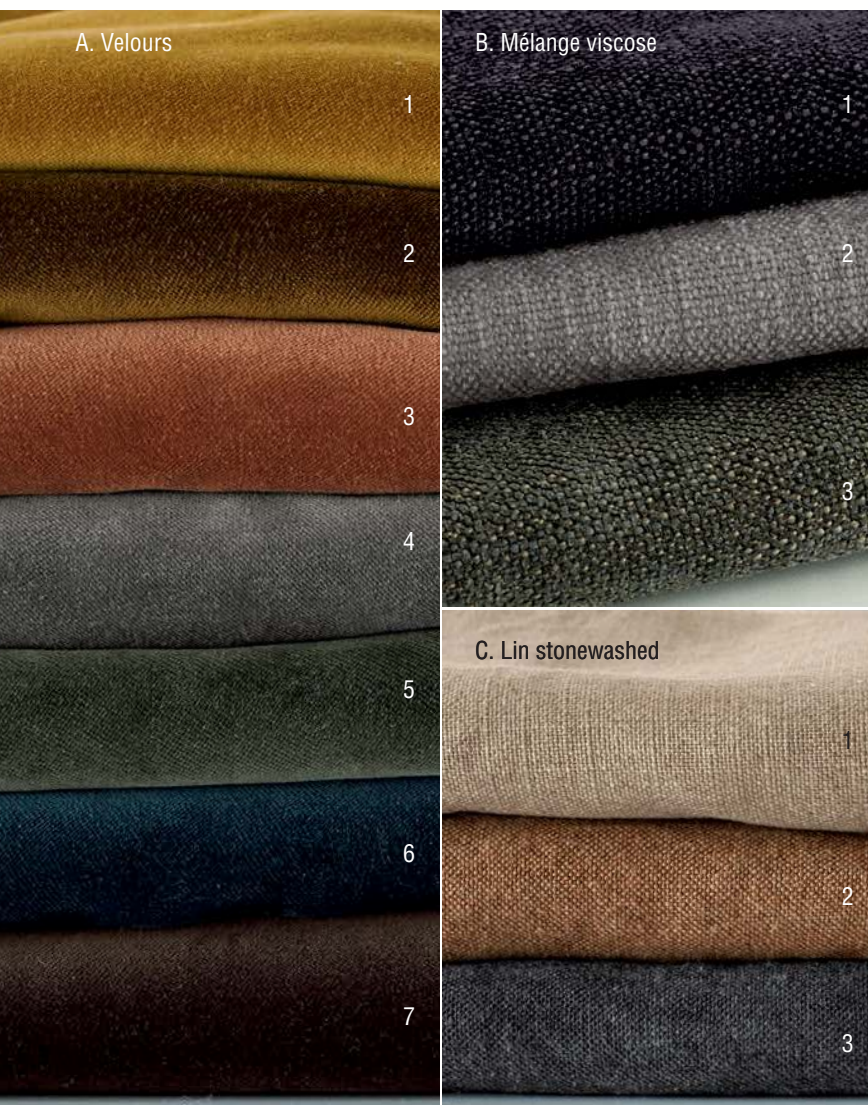

LAZARE

FIXE OU CONVERTIBLE

Échantillons des tissus 1 €. Tapez «échantillons» dans le moteur de recherche sur ampm.fr