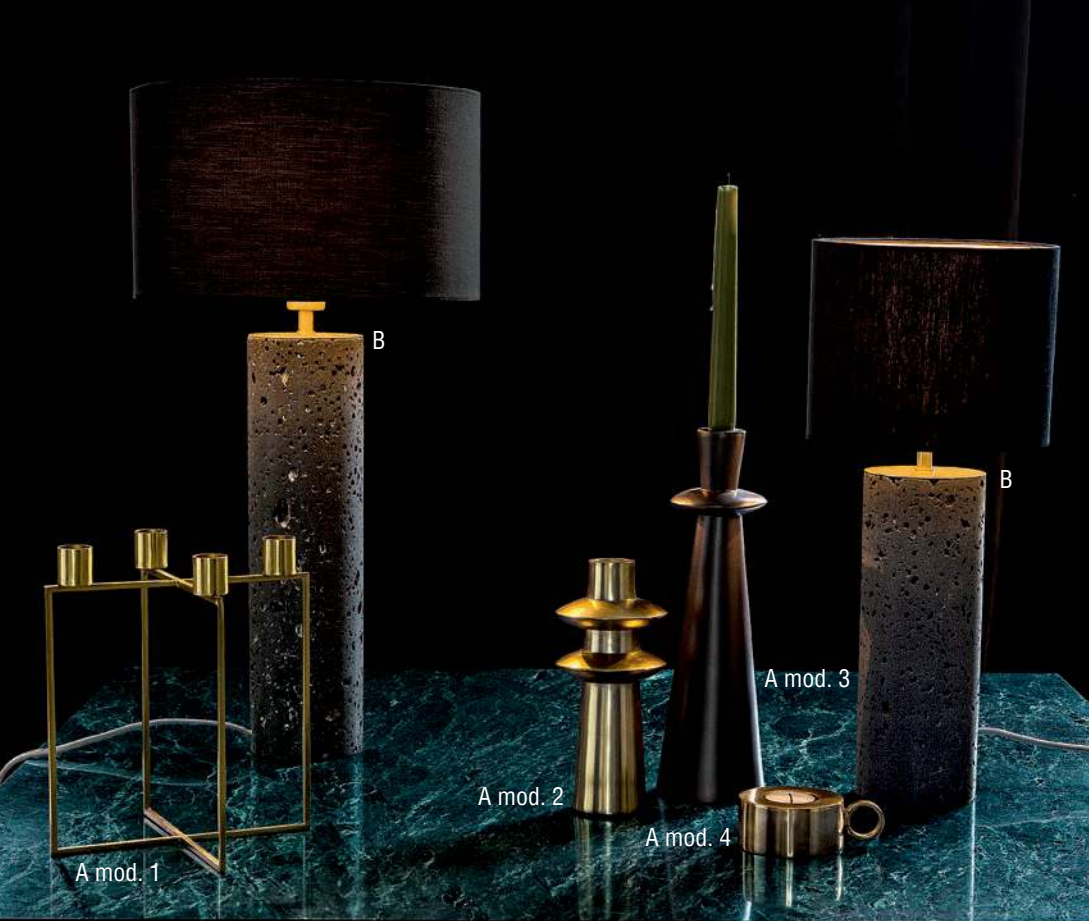

F

F. LA STATUETTE SEMERANG

En bois de suar, socle en métal.

- L13 x H35 x P9 cm.

Beige 913.8641 89€

- L122 x H49 x P14 cm.

Bois 913.8501 119€

G

G. LA TABLE BASSE MAHAUT

Plateau en marbre gris (ép. 18 mm), chaque pièce est unique. Structure en métal finition époxy. L100 x H33 x P100 cm.

Marbre gris 797.9711 849€
dont 5,20€ d'éco-part.

H

H. LES BOUTS DE CANAPE ÉDRIC

En laiton vieilli, martelé «damiers». Petite : L30 x H40 x P30 cm, grande : L40 x H50 x P40 cm.

Argent 797.6917 149€
dont 0,46€ d'éco-part.

lampe SALNARA p. 26, statuette SEMERANG et SUMATRA et roue romaine KOMODO p. 22, tapis EBERLING p. 52, rideau BOGOTTI p. 68, photophore TIMEON sur ampm.fr