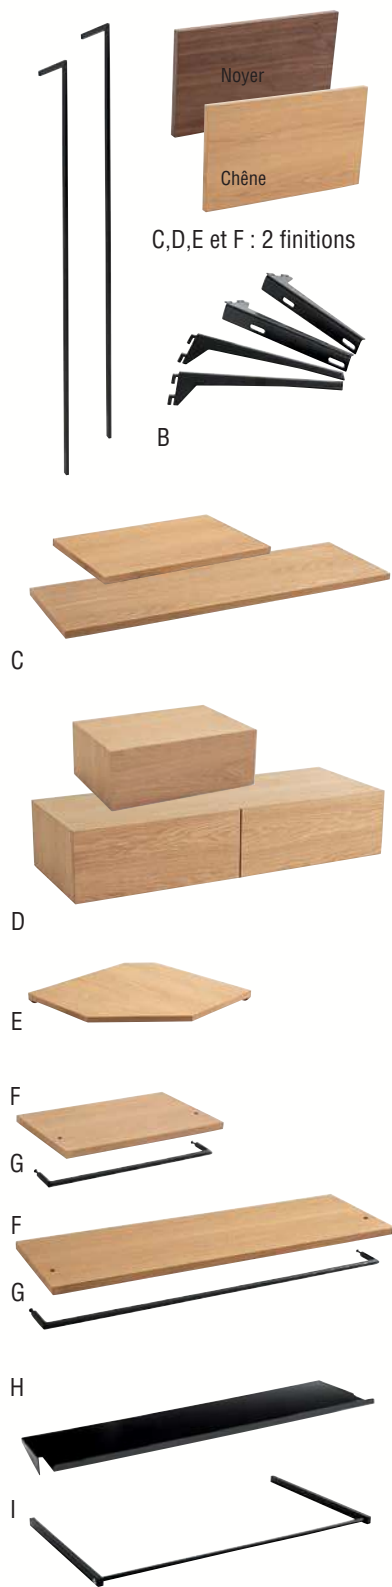

C, D, E et F : 2 finitions

B

C

D

E

F

G

H

I