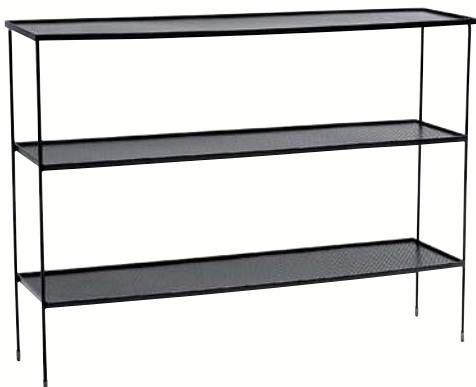

C. LA CONSOLE LUNGEO

Métal perforé finition époxy. L100 x H75 x P26 cm.
Noir 797.8880

299€ dont 1,50€ d'éco-part.