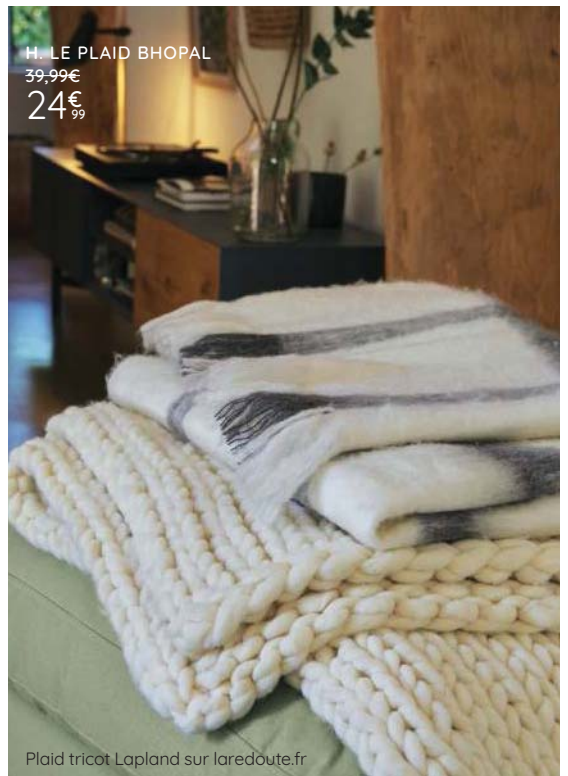

F. LE BUFFET
 519€

349€

Chaise Cedak p. 30

G. LE VASE
 à partir de
 27,99€

20€
 99

vase bellooon sur laoutedoute.fr

H. LE PLAID BHOPAL

39,99€