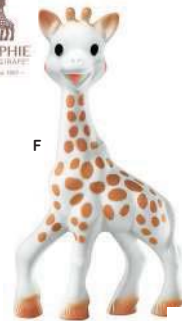

E

SOPHIE LA GIRAFE