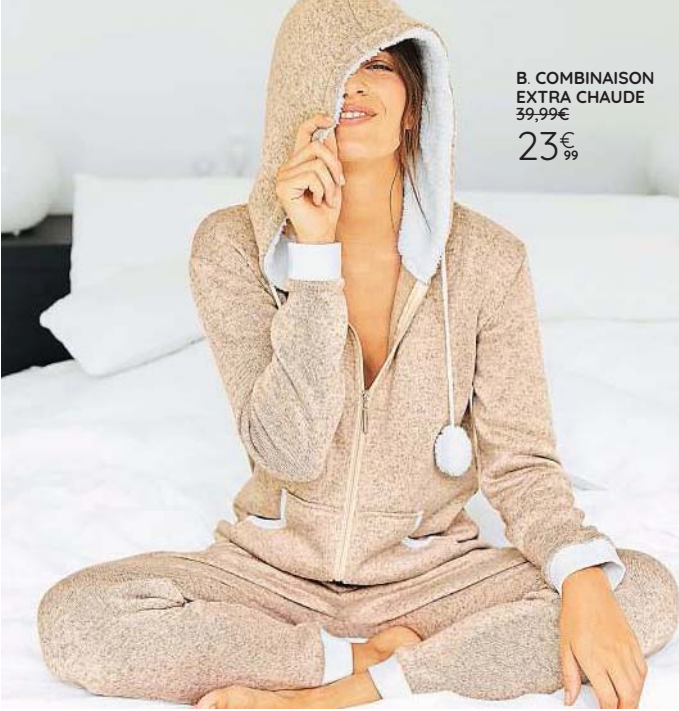

B. COMBINAISON EXTRA CHAUDE
39,99€
23€⁹⁹

B. COMBINAISON Extra chaude 100% polyester. Beige chiné 396.7352. Du 34/36 au 46/48 **39,99€ 23,99€**

G. LOT DE 4 MUGS
24,99€
19€⁹⁹